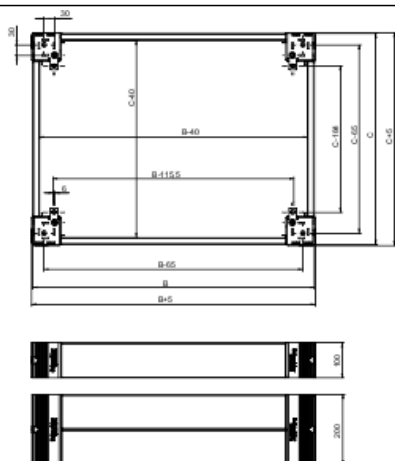

Технические характеристики продукта

Характеристики

NSYSPS4100

2 боковые панели цоколя 400x100

Основные характеристики

Диапазон	Spacial
Категория - аксессуар/отдельная деталь	Комплектующие для шкафа
Тип устройства или его аксессуаров	Боковая панель цоколя
Применение для устройства	Универсальный
Номинальные размеры для шкафа	-
Состав устройства	2 боковая панель 4 крышка угла Фиксаторы
Совместимость серий продукта	Spacial SF Spacial SM
Монтажная опора	Перед цоколя

Дополнительные характеристики

Способ установки	Винтами
Цвет	Серый RAL 7022
Тип покрытия	Эпоксидно полиэфирное напыление
Высота	100 мм
Ширина	Номинальн. : 400 мм

Условия эксплуатации

Степень защиты IP	IP30 укомплектованный цоколь
Степень защиты IK	IK10