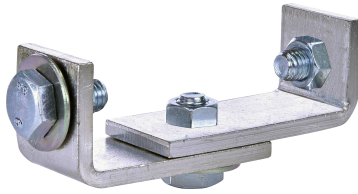

LBS-BR400 1P CO

Особенности

Артикул	004661592
Наименование	LBS-BR400 1P CO
Вес	.296
Группа	Переключатели нагрузки
Тип	Соединительный мостик (315-400А)
Для использования с	LBS..CO
Серия	Аксессуары для переключателей нагрузки LBS..CO