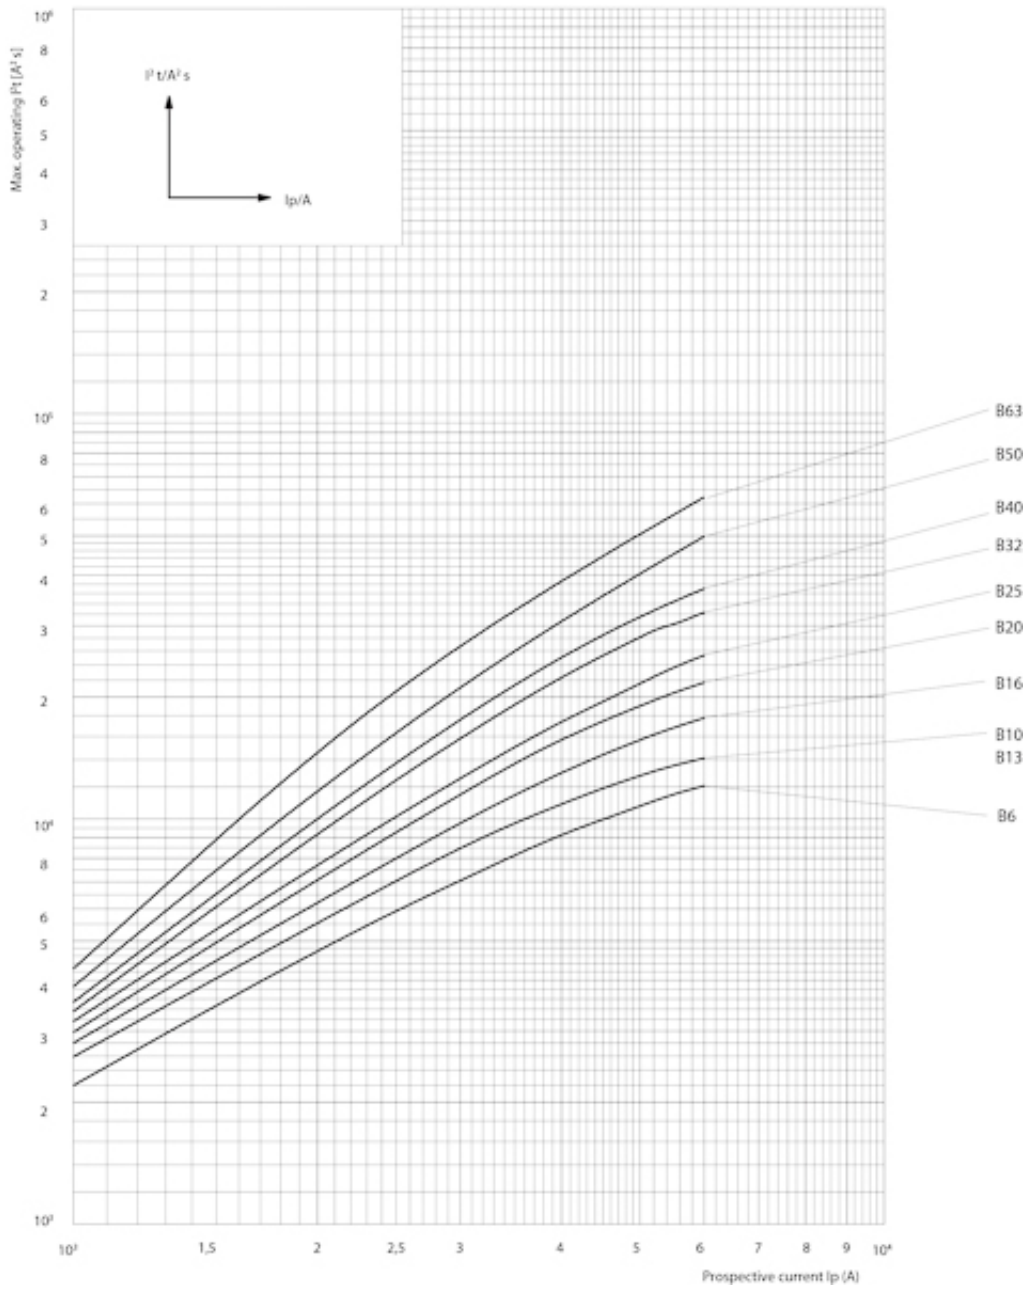

ETIMAT 6 3p B40

Особенности

Артикул	002115520
Наименование	ETIMAT 6 3p B40
Вес	.334
Группа	Модульные автоматические выключатели и аксессуары
Назначение	Автоматические выключатели
Отключающая способность (кА)	6
Характеристика срабатывания	B
Номинальный ток	40
Количество полюсов	3
Серия	ETIMAT 6 6кА

Веб-страница продукта [🔗](#)

Другая документация

[CE сертификат](#)
[Технические данные](#)
[3D Model](#)

ETIM международная спецификация

Номинальный ток	40 A
Характеристика срабатывания (кривая тока)	B
Количество полюсов	3
Отключающая способность по EN 60898	6

Технические характеристики

Токо - временные характеристики

Габаритные размеры

Обозначение/Подключение

1P

1P+N

2P

3P