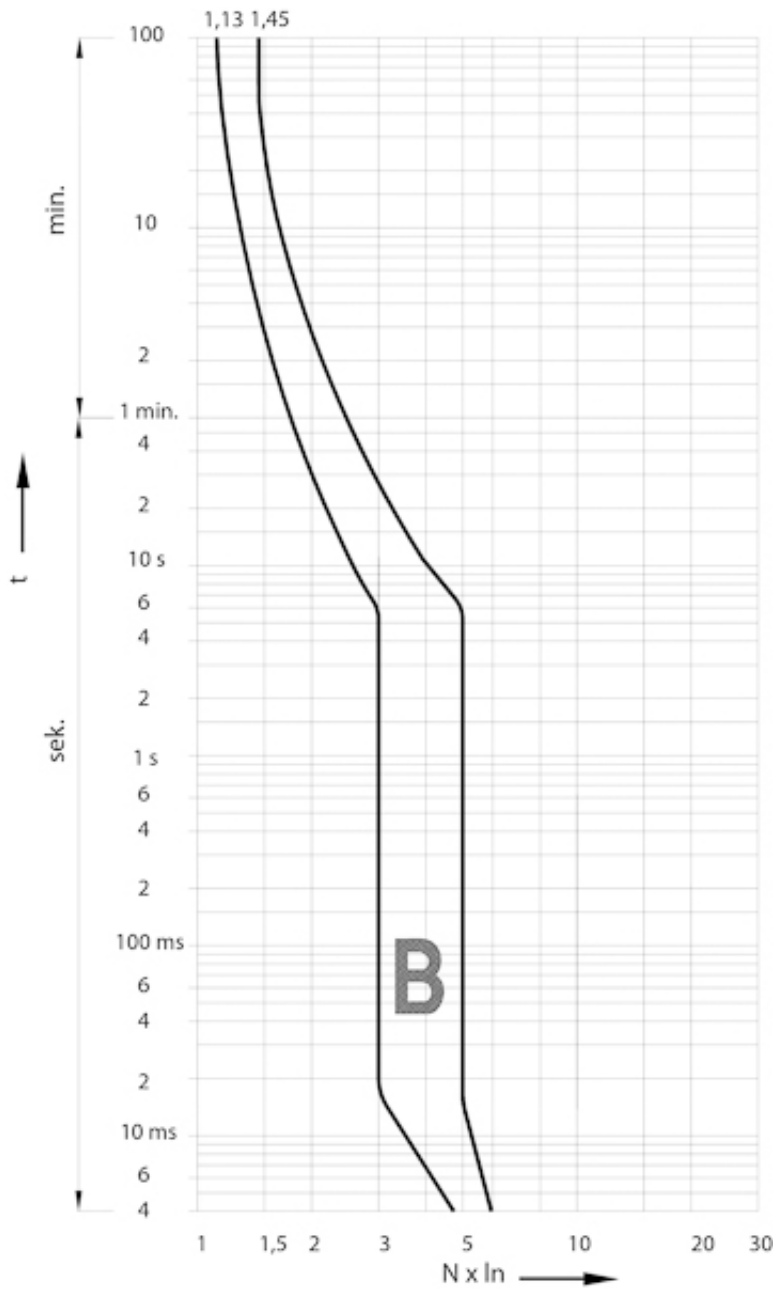

ETIMAT 6 3p B40

Особенности

Артикул	002115520
Наименование	ETIMAT 6 3p B40
Вес	.334
Группа	Модульные автоматические выключатели и аксессуары
Назначение	Автоматические выключатели
Отключающая способность (кА)	6
Характеристика срабатывания	B
Номинальный ток	40
Количество полюсов	3
Серия	ETIMAT 6 6кА

Веб-страница продукта [🔗](#)

Другая документация

[CE сертификат](#)
[Технические данные](#)
[3D Model](#)

ETIM международная спецификация

Номинальный ток	40 A
Характеристика срабатывания (кривая тока)	B
Количество полюсов	3
Отключающая способность по EN 60898	6

Технические характеристики

Токо - временные характеристики

Габаритные размеры

Обозначение/Подключение

1P

1P+N

2P

3P