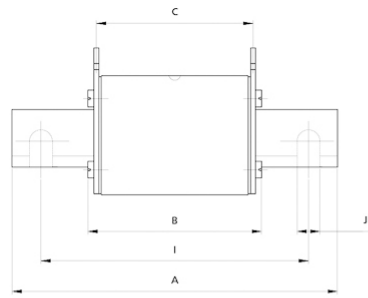

# Габаритные размеры

	A	B	C	D	E	F	G	H	I	J	K	
NV00C	79	53	47	35	15	21	52	7,5			6	kombi
NV00C I	79	53	47	35	15	21	52	7,5			6	kombi
NV00	79	53	47	35	15	28	56	12			6	kombi
NV00 I	79	53	47	35	15	28	56	12			6	kombi
NV0	125	68	65	35	15	28	56	12			6	kombi
NV1C	135	68	65	40	15	28	61	12			6	kombi
NV1C I	135	68	65	40	15	28	61	12			6	kombi
NV1	135	72	65	40	20	46	65	14			6	kombi
NV1 I	135	72	65	40	20	46	65	14			6	kombi
NV2C	150	72	65	48	20	46	73	14			6	kombi
NV2C I	150	72	65	48	20	46	73	14			6	kombi
NV2	150	72	65	48	26	54	73	14			6	kombi
NV2 I	150	72	65	48	26	54	73	14			6	kombi
NV3C	150	72	65	60	26	54	84	14			6	kombi
NV3	150	72	65	60	33	65	84	14			6	kombi
NV4	200	75	66	87	50	100	121	24	150	16	8	
NV4a	200	99	87	85	50	95	121	27			6	
NV4a SI*	200	99	87	85	50	95	121	27			6	
NV1/1000V	155	90	87	40	20	45	59	9			6	