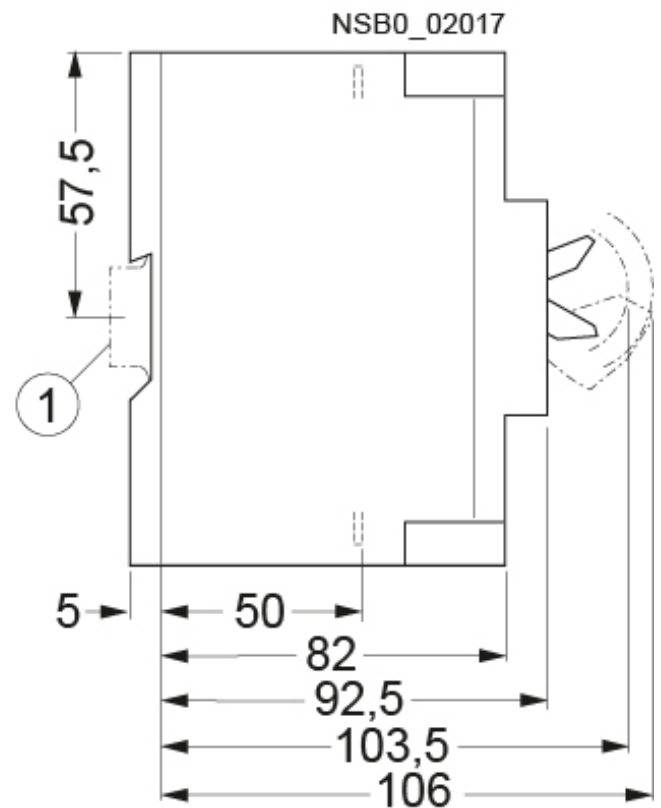

MSP1-52

Особенности

Артикул	004646630
Наименование	MSP1-52
Вес	.76
Группа	Автоматические выключатели защиты двигателей и аксессуары
Номинальный ток (А)	52
Параметры (А)	36 - 52
Серия	MSP

Веб-страница продукта 

Другая документация

Технические данные

Габаритные размеры

① TH 35 standard mounting rail acc. to IEC 60715

Схема подключения

*) The distance to earthed part.

NSB0_02021