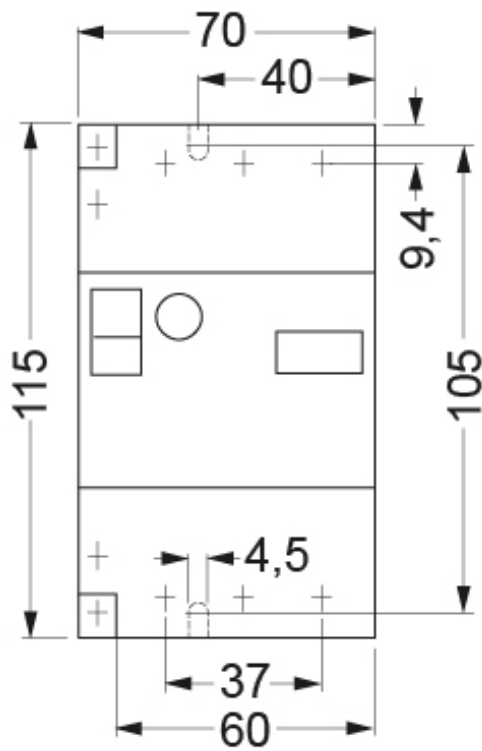

MSP1-52

Особенности

Артикул	004646630
Наименование	MSP1-52
Вес	.76
Группа	Автоматические выключатели защиты двигателей и аксессуары
Номинальный ток (А)	52
Параметры (А)	36 - 52
Серия	MSP

Веб-страница продукта 

Другая документация

Технические данные

Габаритные размеры

① TH 35 standard mounting rail acc. to IEC 60715

Схема подключения

*) The distance to earthed part.

NSB0_02021