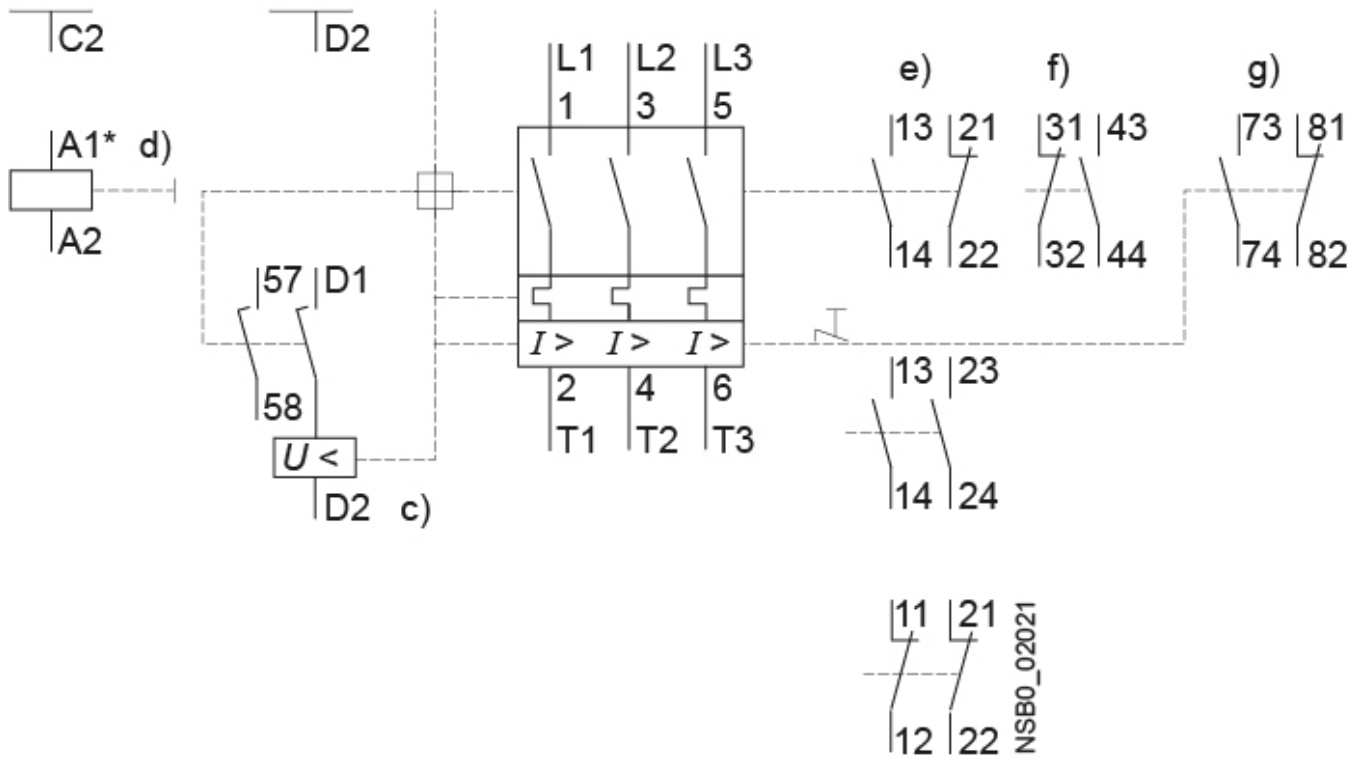

MSP1-52

Особенности

Артикул	004646630
Наименование	MSP1-52
Вес	.76
Группа	Автоматические выключатели защиты двигателей и аксессуары
Номинальный ток (А)	52
Параметры (А)	36 - 52
Серия	MSP

Веб-страница продукта 

Другая документация

Технические данные

Габаритные размеры

① TH 35 standard mounting rail acc. to IEC 60715

Схема подключения

*) The distance to earthed part.

NSB0_02021