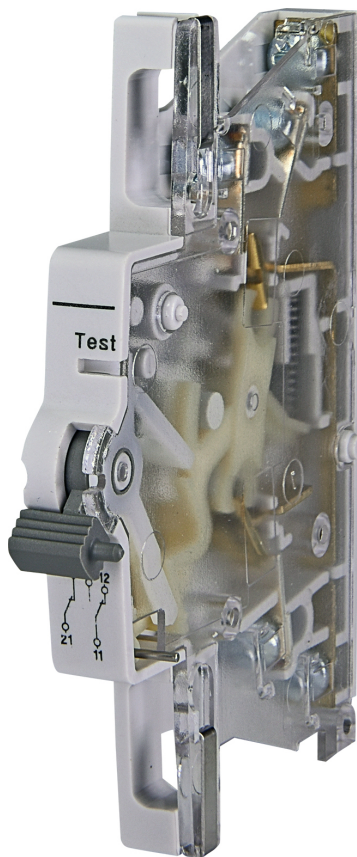

PS/SS Etimat P10/11

Особенности

Артикул	768900101
Наименование	PS/SS Etimat P10/11
Вес	40
Группа	Модульные автоматические выключатели и аксессуары
Назначение	Автоматические выключатели
Серия	Аксессуары ETIMAT 6/10

Веб-страница продукта [↗](#)

Другая документация

[CE сертификат](#)
[Технические данные](#)
[3D Model](#)

ETIM международная спецификация

Номинальный ток

Количество полюсов

Габаритные размеры

Обозначение/Подключение