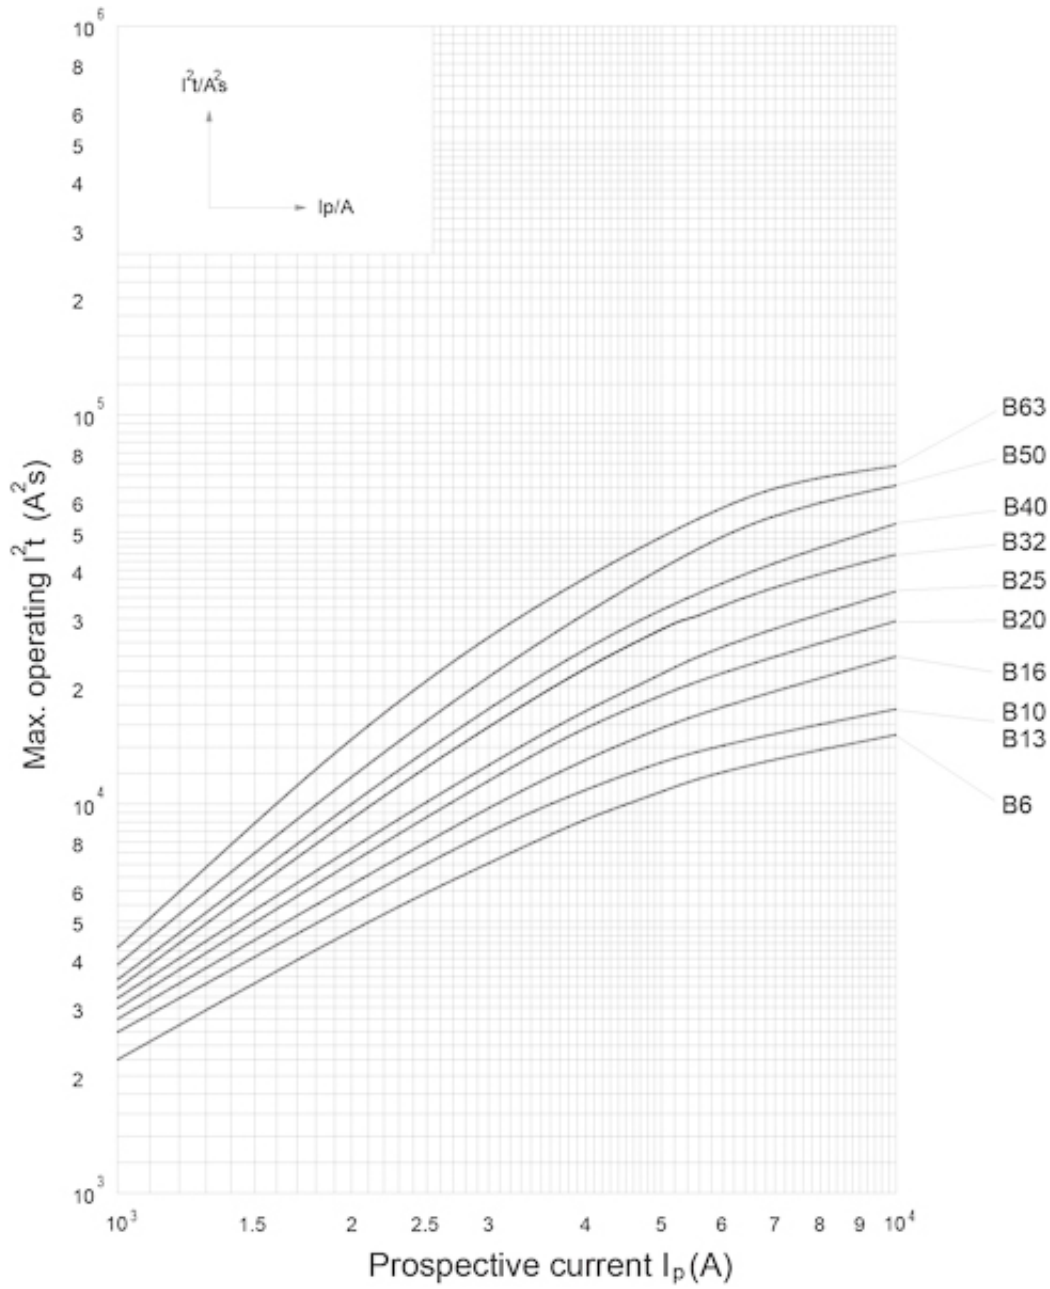

Технические характеристики