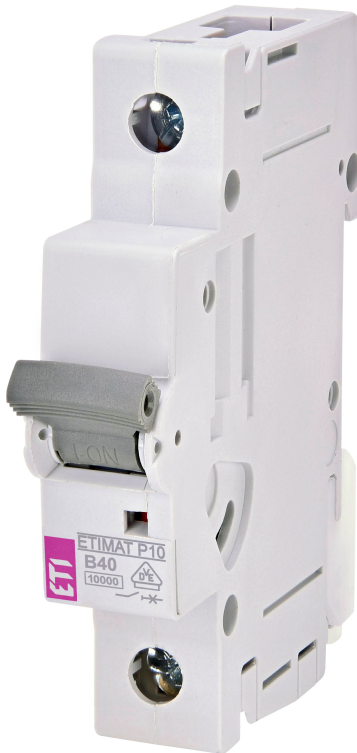

# ETIMAT P10 1p 1p B40

## Особенности

Артикул	274000102
Наименование	ETIMAT P10 1p 1p B40
Вес	118.83
Группа	Модульные автоматические выключатели и аксессуары
Назначение	Автоматические выключатели
Отключающая способность (кА)	10
Характеристика срабатывания	B
Номинальный ток	40
Количество полюсов	1
Серия	ETIMAT P10 10kA

## ETIM международная спецификация

Номинальный ток	40 A
Характеристика срабатывания (кривая тока)	B
Количество полюсов	1
Отключающая способность по EN 60898	10