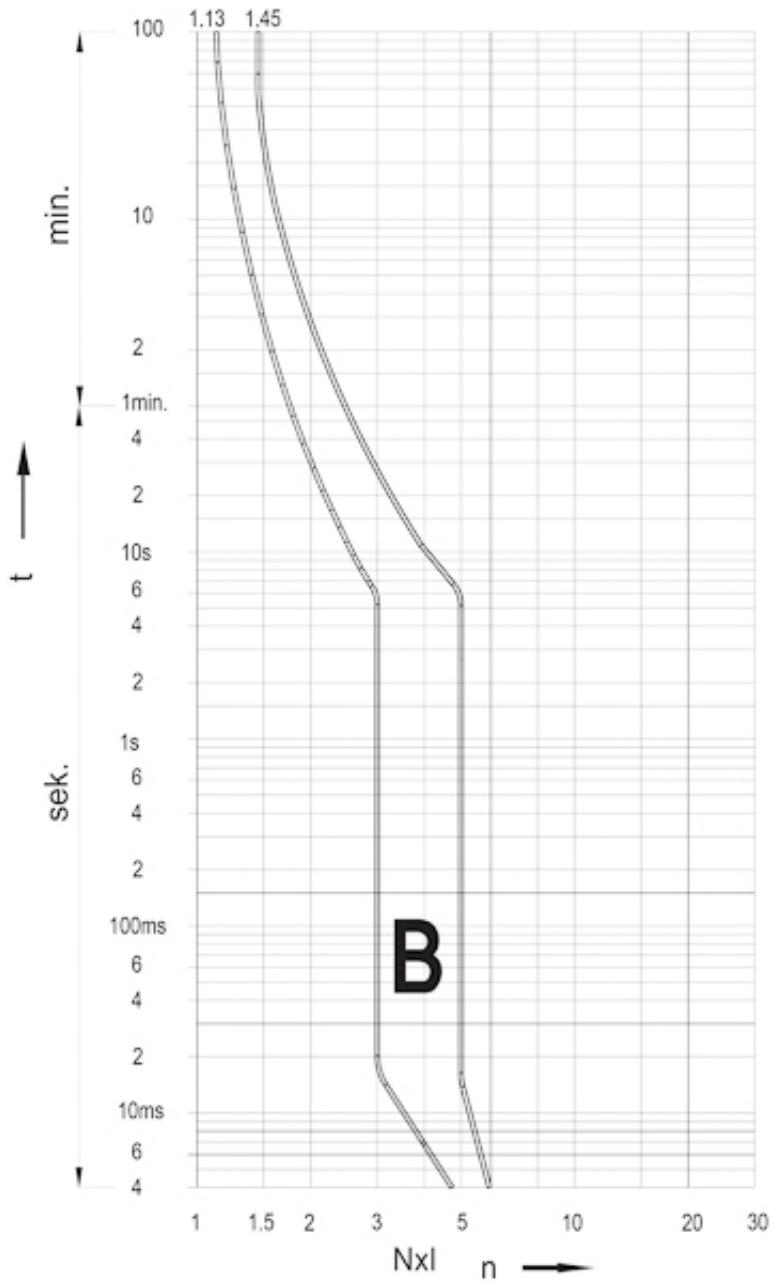

Токо - временные характеристики