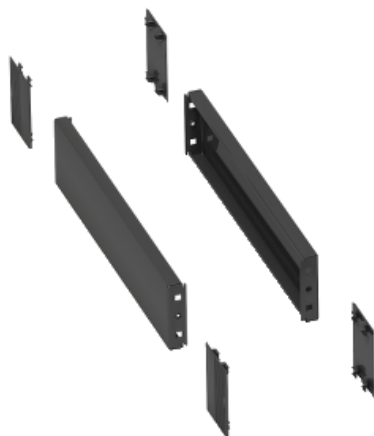

Технические характеристики продукта

Характеристики

NSYSPS3100

2 боковые панели цоколя 300x100

Основные характеристики

Диапазон	Spacial
Категория - аксессуар/отдельная деталь	Комплектующие для шкафа
Тип устройства или его аксессуаров	Боковая панель цоколя
Применение для устройства	Универсальный
Номинальные размеры для шкафа	-
Состав устройства	2 боковая панель 4 крышка угла Фиксаторы
Совместимость серий продукта	Spacial SM
Монтажная опора	Перед цоколя

Дополнительные характеристики

Способ установки	Винтами
Цвет	Серый RAL 7022
Тип покрытия	Эпоксидно полиэфирное напыление
Высота	100 мм
Ширина	Номинальн. : 300 мм

Условия эксплуатации

Степень защиты IP	IP30 укомплектованный цоколь
Степень защиты IK	IK10