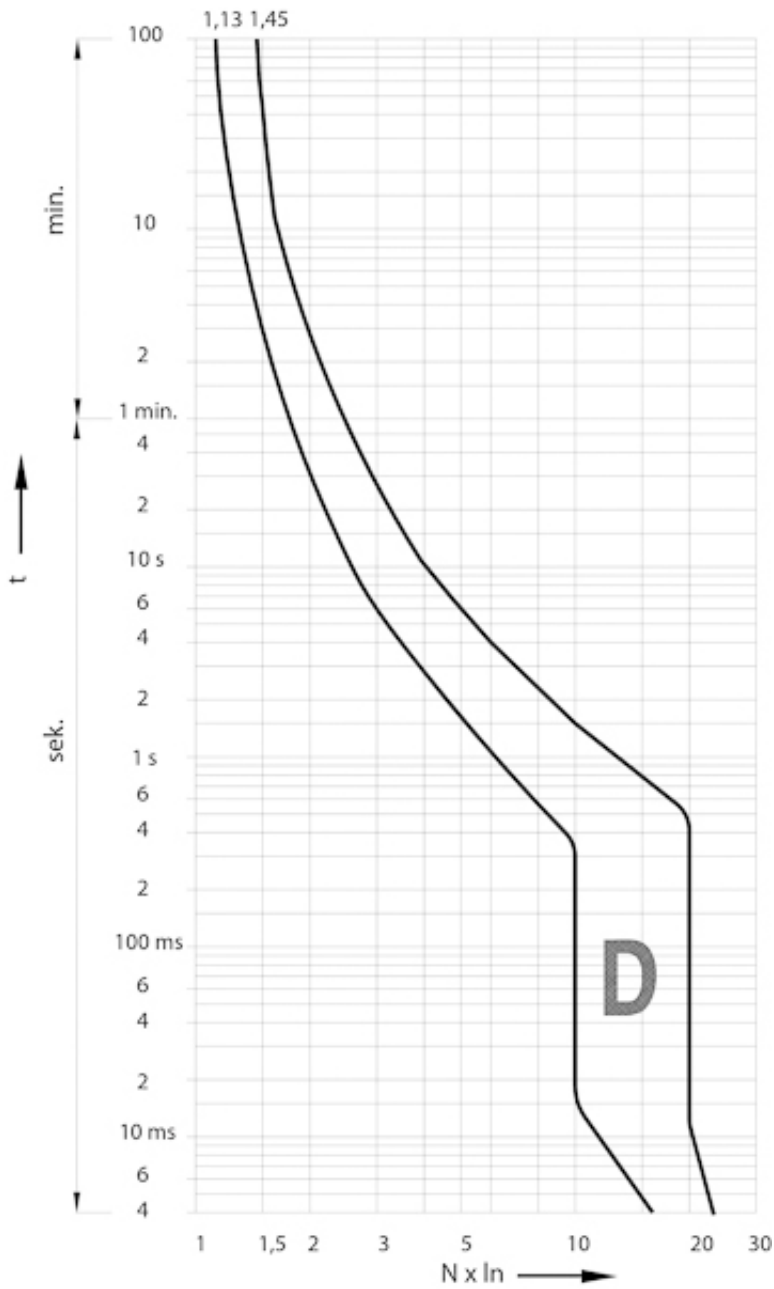

## ETIM международная спецификация

Номинальный ток	20 A
Характеристика срабатывания (кривая тока)	D
Количество полюсов	3+N
Отключающая способность по EN 60898	6

## Токо - временные характеристики