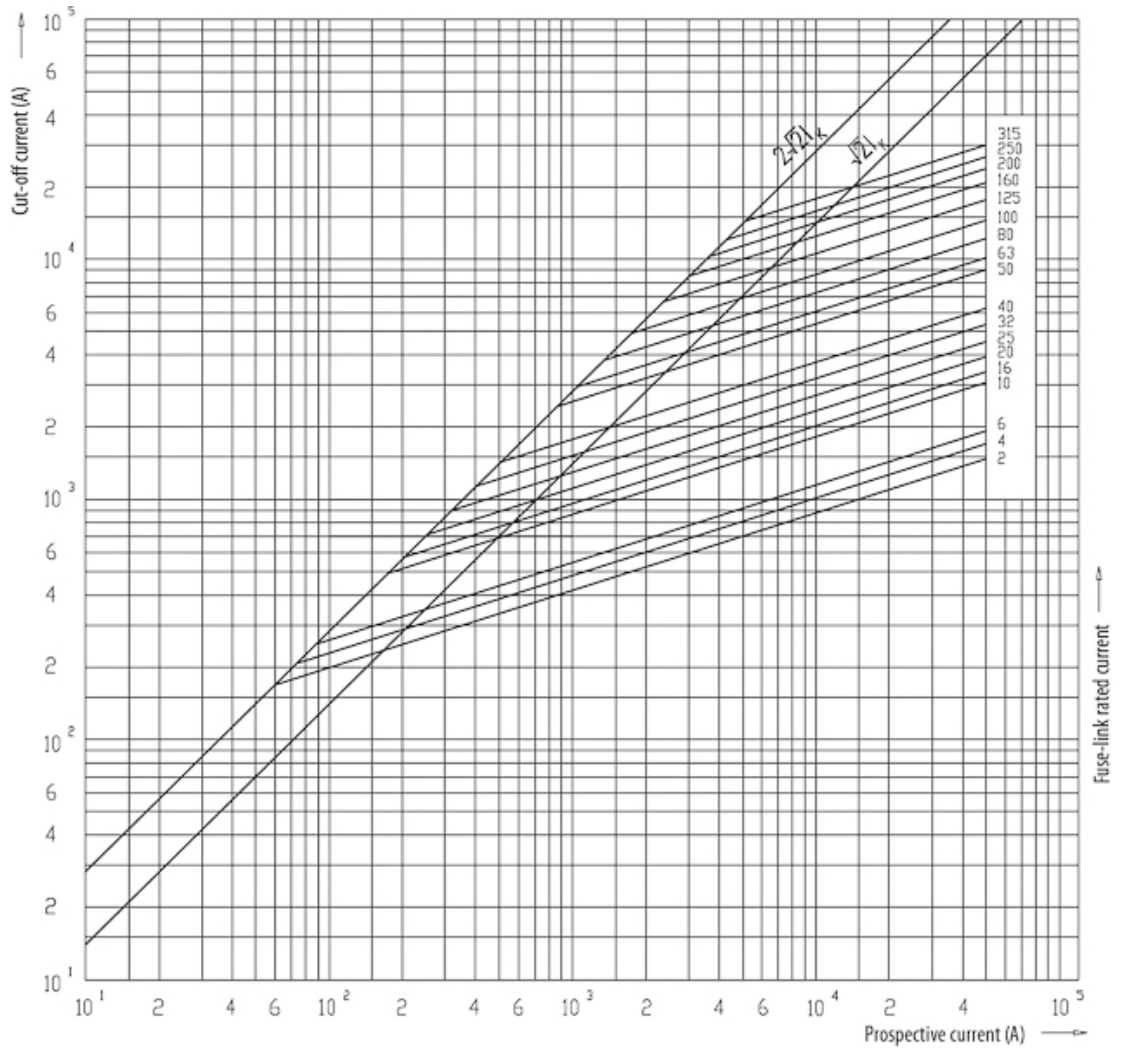

VVC 12kV/100A 442

Особенности

Артикул	00423515
Наименование	VVC 12kV/100A 442
Вес	3.98
Группа	Высоковольтные предохранители
Группа 1	VV Высоковольтные предохранители
Номинальное напряжение ас (V)	12000
Номинальный ток	100
Тип	VVC сила ударной иглы 50 N
Отключающая способность ас (кА)	63
Размеры	68X442
Индикация	сила ударной иглы 50N

Веб-страница продукта

Другая документация

[Технические данные](#)

ETIM международная спецификация

Номинальный ток	100A
Размер	Прочее
Номинальное напряжение	Прочее
С бойком/с ударником	true

Технические характеристики

Cut-off current diagram for VV-Thermo fuse links

Токо - временные характеристики

Time-current characteristics for VV-thermo fuse links

Габаритные размеры