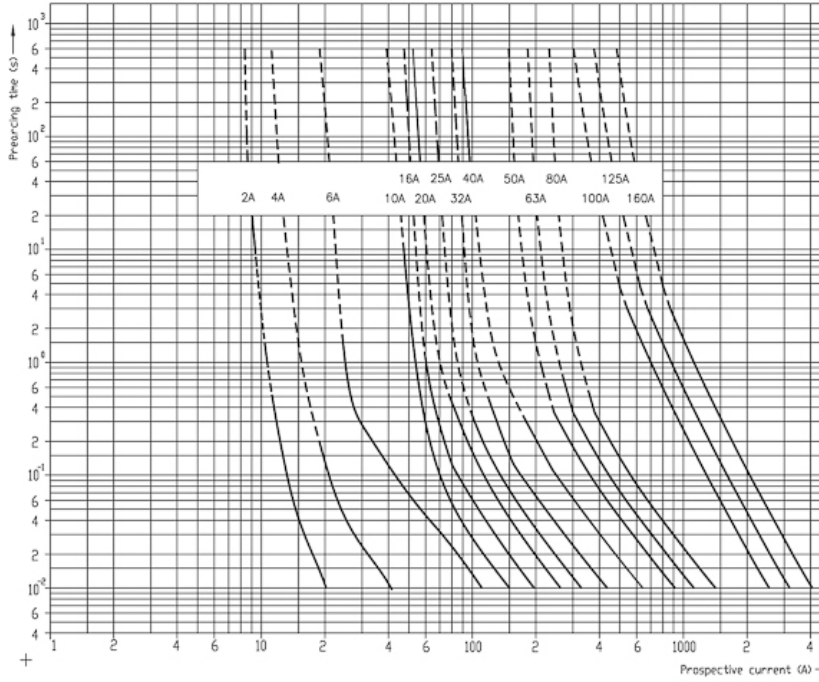

VVC 12kV/100A 442

Особенности

Артикул	00423515
Наименование	VVC 12kV/100A 442
Вес	3.98
Группа	Высоковольтные предохранители
Группа 1	VV Высоковольтные предохранители
Номинальное напряжение ас (V)	12000
Номинальный ток	100
Тип	VVC сила ударной иглы 50 N
Отключающая способность ас (кА)	63
Размеры	68X442
Индикация	сила ударной иглы 50N

Веб-страница продукта

Другая документация

[Технические данные](#)

ETIM международная спецификация

Номинальный ток	100A
Размер	Прочее
Номинальное напряжение	Прочее
С бойком/с ударником	true

Технические характеристики

Cut-off current diagram for VV-Thermo fuse links

Токо - временные характеристики

Time-current characteristics for VV-thermo fuse links

Габаритные размеры