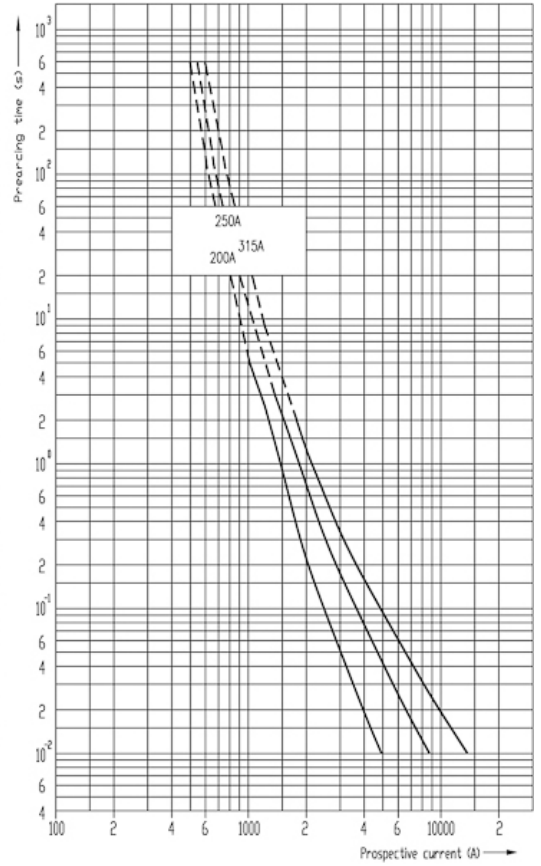

VVC 12kV/100A 442

Особенности

Артикул	00423515
Наименование	VVC 12kV/100A 442
Вес	3.98
Группа	Высоковольтные предохранители
Группа 1	VV Высоковольтные предохранители
Номинальное напряжение ас (V)	12000
Номинальный ток	100
Тип	VVC сила ударной иглы 50 N
Отключающая способность ас (кА)	63
Размеры	68X442
Индикация	сила ударной иглы 50N

Веб-страница продукта

Другая документация

[Технические данные](#)

ETIM международная спецификация

Номинальный ток	100A
Размер	Прочее
Номинальное напряжение	Прочее
С бойком/с ударником	true

Технические характеристики

Cut-off current diagram for VV-Thermo fuse links

Токо - временные характеристики

Time-current characteristics for VV-thermo fuse links

Габаритные размеры