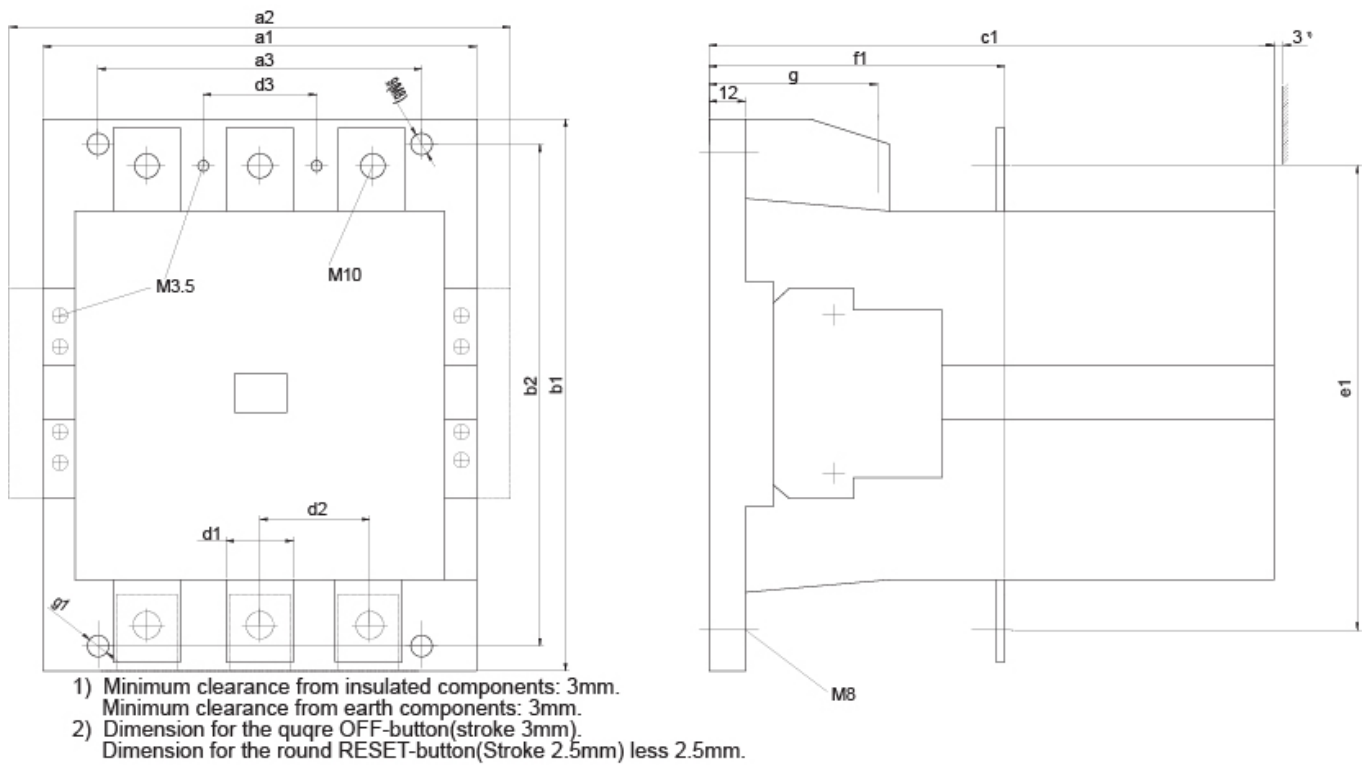

# Габаритные размеры

	a1	a2	a3	b1	b2	c1	d1	d2	d3	(c1) <sup>1</sup>	e1	f1	g	g1
CES 250 - CES 300	145	168	120	200	180	198	25	48	48	198	168	132	58	9
CES 400	160	183	130	200	180	222	25	48	48	222	178	150	65	9

## Схема подключения