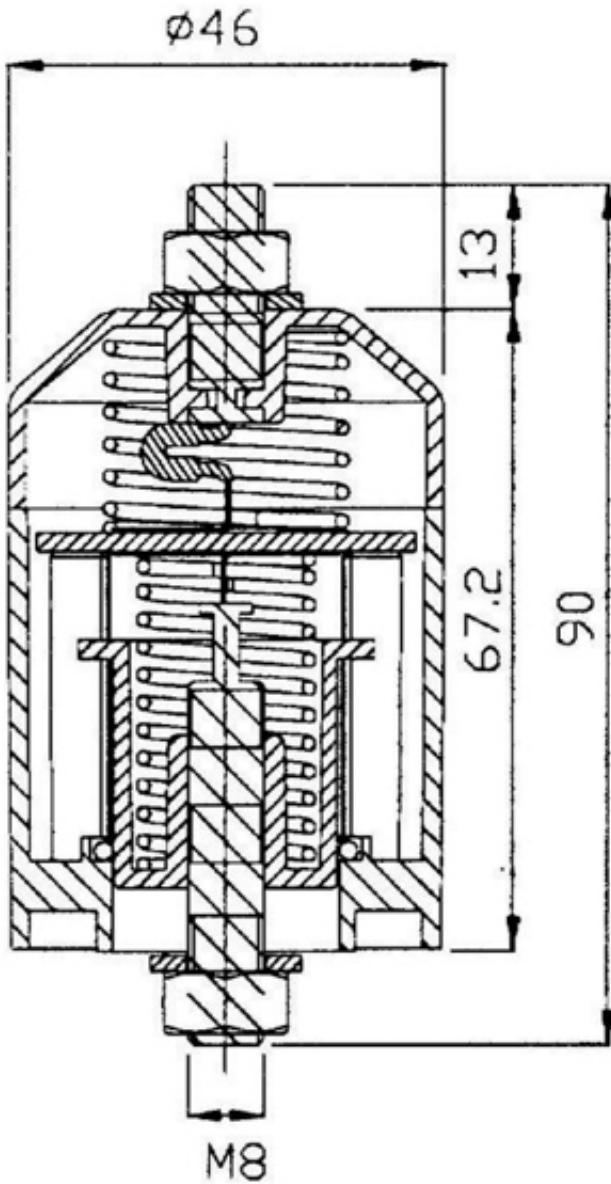

ETITES A 280/10/C-N

Особенности

Артикул	002441147
Наименование	ETITES A 280/10/C-N
Вес	.2
Группа	Защита домов и коттеджей
Тип	A
Стандарты iec vde	II / C
I _{max} (8/20) [kA]	40
Номинальное рабочее напряжение (V)	280
RC	Нет
Серия	ETITES A Ограничители перенапряжения для защиты воздушных линий
Установка	Защита домов и коттеджей

[Веб-страница продукта](#) 

Другая документация

[СЕ сертификат](#)
[Технические данные](#)

Габаритные размеры

Обозначение/Подключение