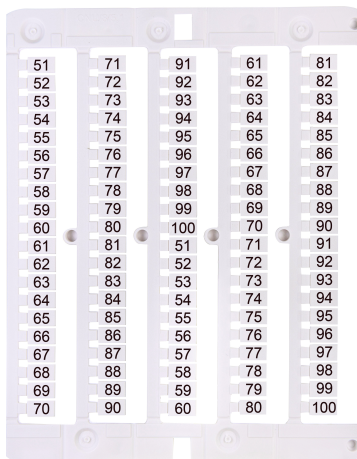

ES-NU0851051

Особенности

Артикул	003903078
Наименование	ES-NU0851051
Вес	.2
Группа	Line-up terminals
Аксессуары	Маркировочные таблички с 51 до 100
Цвет	Белый
Серия	ES Line Accessories

Веб-страница продукта

Другая документация

ETIM международная спецификация

Цвет	Белый
Ширина	8
Высота	1,6
Самоклеящийся	false
Длина	5,1
Текст	With inscription
Прозрачный	false