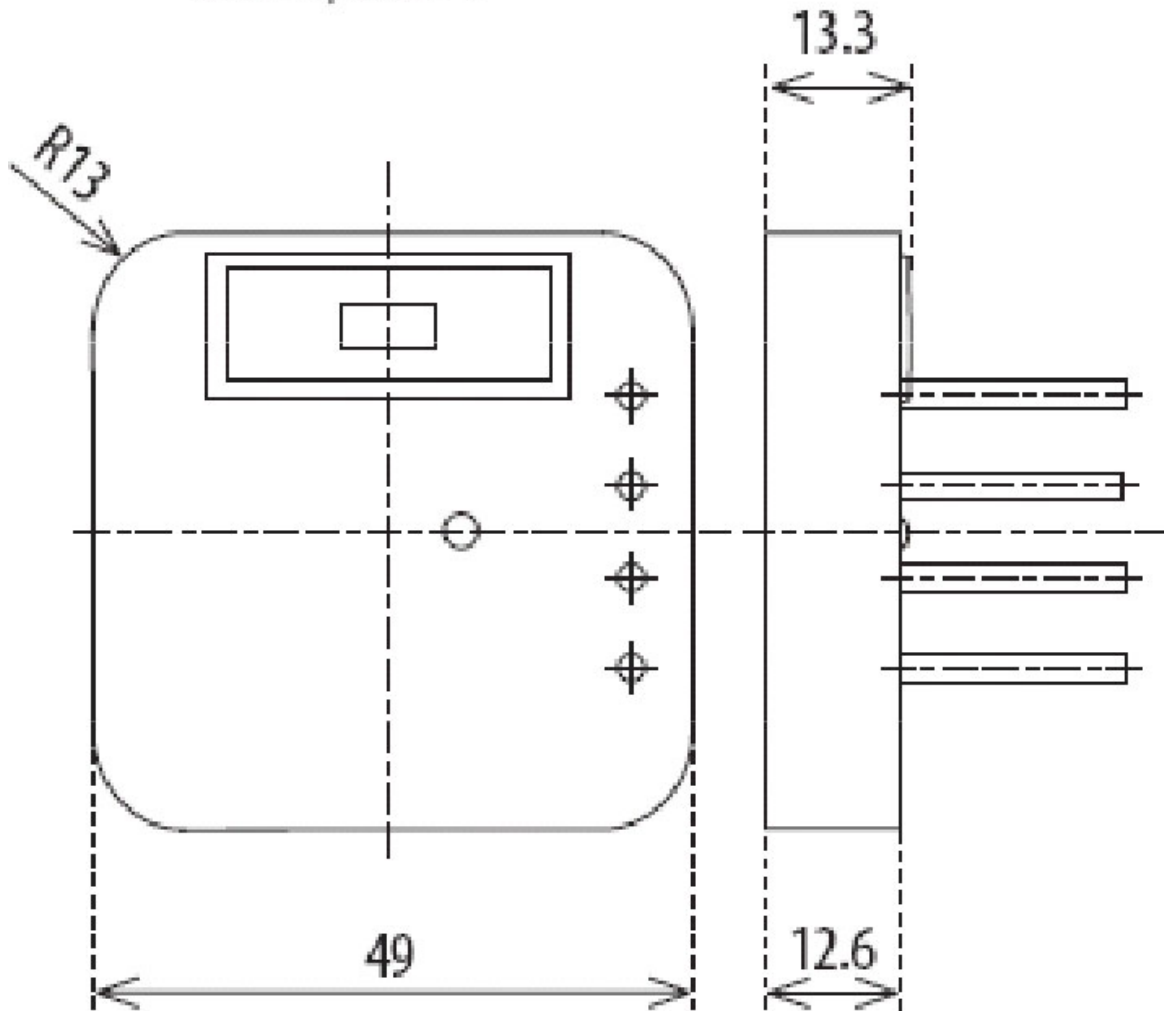

Габаритные размеры

SMR-S, SMR-U