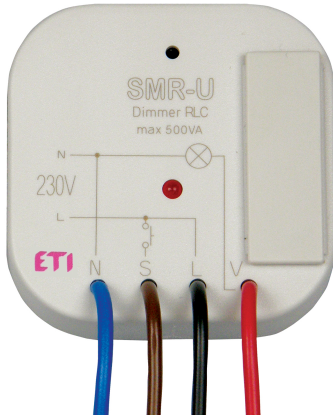

# SMR-U

## Особенности

Артикул	002470022
Наименование	SMR-U
Вес	.051
Группа	ETIREL Релейное оборудование
Серия	Диммеры
Подгруппа	Диммер
Категория	Dimmers SMR-U
Назначение	Диммер

Веб-страница продукта