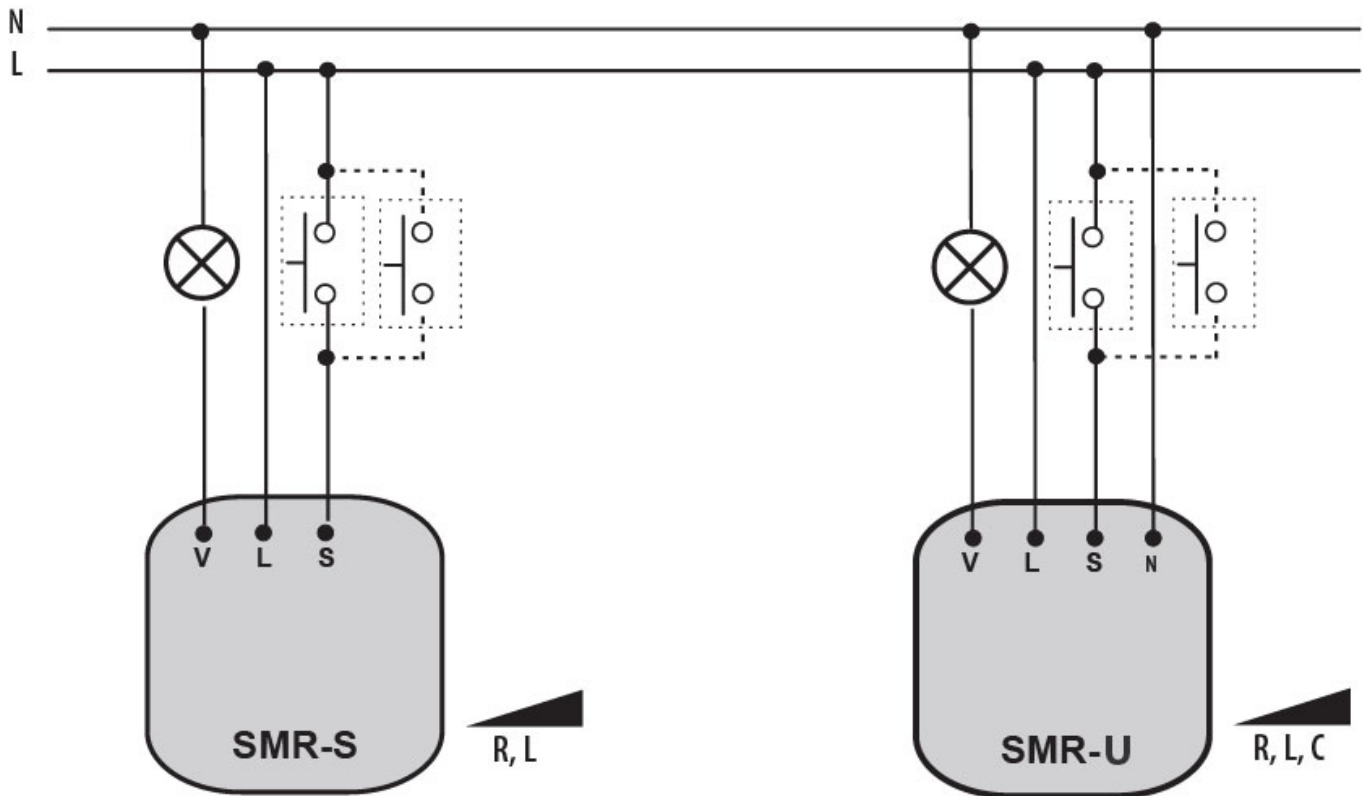

## ETIM международная спецификация

Способ/место крепления	
Глубина ниши для монтажа	mm
Номинальное рабочее напряжение	V
Номинальная частота	Hz
Ширина по количеству модулей	
Номинальное напряжение датчика освещенности	V
Максимальный коммутируемый ток при $\cos \phi = 0.6$	A
Максимальная мощность ламп накаливания	W
Максимальная длина провода датчика освещенности	m
Максимальная мощность люминисцентных ламп	VA
Максимальная мощность люминисцентных ламп (включенные папарно)	VA
Максимальная мощность люминисцентных ламп (параллельно скомпенсированные)	VA
С программируемым ночным отключением	
Степень защиты (IP) датчика освещенности	
Кнопка ввода	
Степень защиты (IP)	
Номинальный коммутируемый ток	A
Диапазон регулировки освещенности	lx
Класс защиты датчика освещенности	
Способ монтажа датчика освещенности	

## Габаритные размеры

SMR-S, SMR-U

## Обозначение/Подключение

Typical connection of SMR-S  
- dimmer of lights

Typical connection of SMR-U  
- dimmer of lights