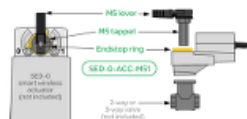

Технические характеристики продукта

Характеристики

SED-0-ACC-M51

Комплектующие для привода SED-0

Основные характеристики

Диапазон	EcoStruxure Building Expert
Наименование изделия	Smart controller
Тип устройства или его аксессуаров	Комплект принадлежностей

Дополнительные характеристики

Состав комплекта	Монтажная плата M5 рычаг M5 толкатель Кольцо блокировки

Гарантия на оборудование

Период	Срок гарантии на данное оборудование составляет 18 месяцев со дня ввода его в эксплуатацию, что подтверждается соответствующим документом, но не более 24 месяцев с даты поставки