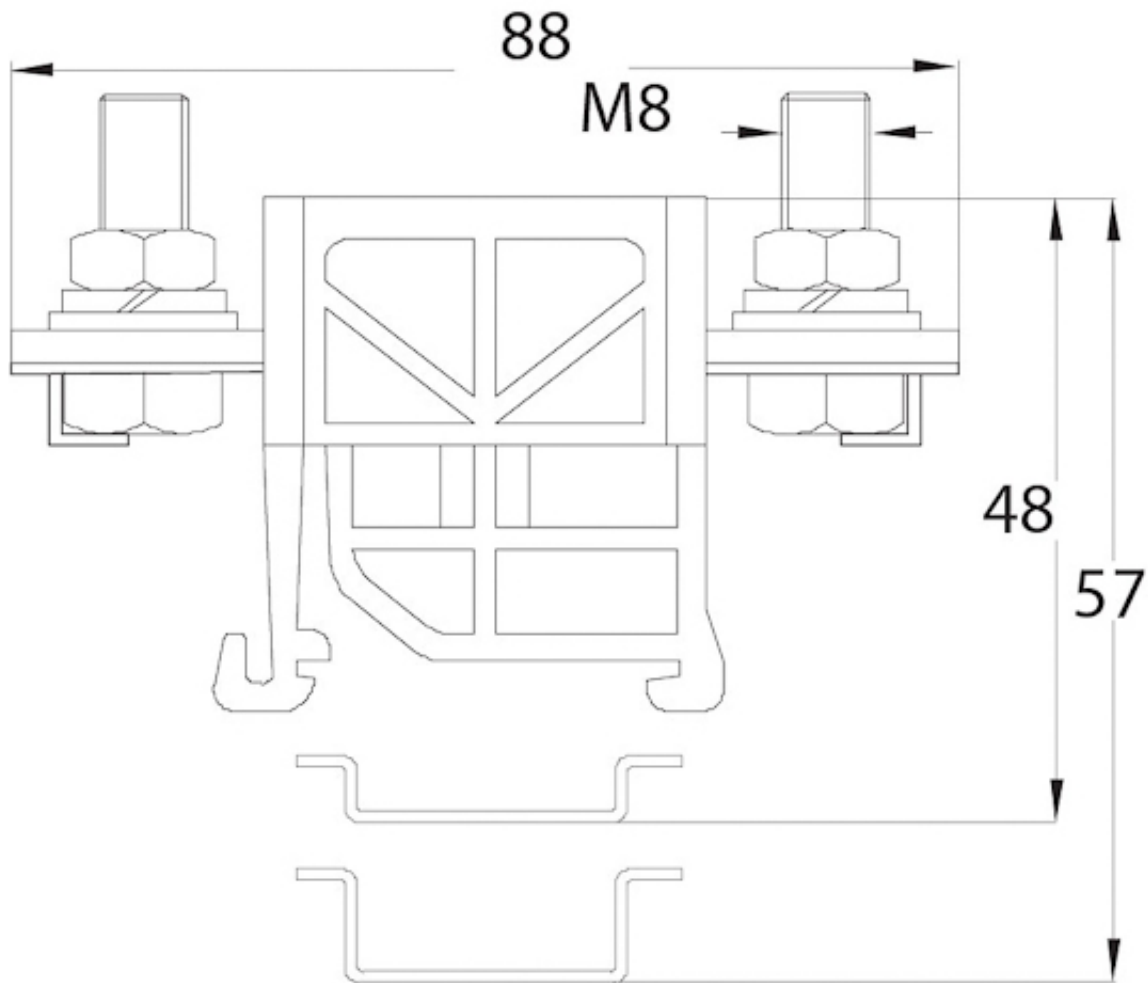

## Особенности

Артикул	003901560
Наименование	VSU 70
Вес	.148
Группа	Screw type terminals
Назначение	Клеммы силовые VSU
Цвет	Бежевый
Серия	SM Line-up terminals

Веб-страница продукта

## ETIM международная спецификация

Способ/место крепления	DIN rail (top hat rail) 35 mm
Цвет	Бежевый
Номинальное рабочее напряжение	V
Длина	mm
Диапазон размеров зажимаемых деталей	70
Рабочая температура	°C
Класс негорючести изоляционного материала в соответствии с UL94	
Ширина/размер ячейки	42mm
Высота самой нижней позиции для монтажа	mm
Требуется торцевая изолирующая пластина	
Тип электрического соединения 1	Винтовое соединение
Тип электрического соединения 2	
Количество уровней	
Количество мест крепления зажимов на уровень	
Соединенные внутренне звенья	
Сечение одножильного провода	2.5-70mm <sup>2</sup>
Сечение многожильного провода с наконечником	mm <sup>2</sup>
Сечение многожильного провода без наконечника	mm <sup>2</sup>
Сечение многожильного провода	mm <sup>2</sup>
Материал изоляции корпуса	Термопласт
Место соединения	Сбоку
Номинальный ток I <sub>n</sub>	192A
Проверенная на взрывоопасность по версии "Ex e"	

## Габаритные размеры

**M8**