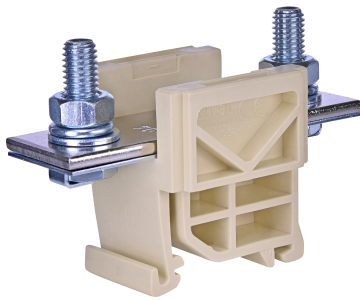

## Особенности

Артикул	003901560
Наименование	VSU 70
Вес	.148
Группа	Screw type terminals
Назначение	Клеммы силовые VSU
Цвет	Бежевый
Серия	SM Line-up terminals

Веб-страница продукта

## ETIM международная спецификация

Способ/место крепления	DIN rail (top hat rail) 35 mm
Цвет	Бежевый
Номинальное рабочее напряжение	V
Длина	mm
Диапазон размеров зажимаемых деталей	70
Рабочая температура	°C
Класс негорючести изоляционного материала в соответствии с UL94	
Ширина/размер ячейки	42mm
Высота самой нижней позиции для монтажа	mm
Требуется торцевая изолирующая пластина	
Тип электрического соединения 1	Винтовое соединение
Тип электрического соединения 2	
Количество уровней	
Количество мест крепления зажимов на уровень	
Соединенные внутренне звенья	
Сечение одножильного провода	2.5-70mm <sup>2</sup>
Сечение многожильного провода с наконечником	mm <sup>2</sup>
Сечение многожильного провода без наконечника	mm <sup>2</sup>
Сечение многожильного провода	mm <sup>2</sup>
Материал изоляции корпуса	Термопласт
Место соединения	Сбоку
Номинальный ток I <sub>n</sub>	192A
Проверенная на взрывоопасность по версии "Ex e"	