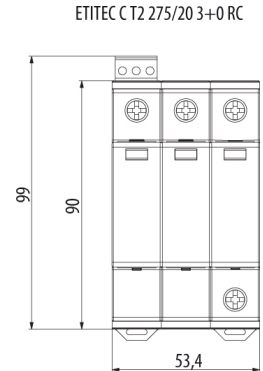

ETITEC C T2 275/20 2+0 RC

Особенности

Артикул	002440398
Наименование	ETITEC C T2 275/20 2+0 RC
Вес	.249
Группа	Защита домов и коттеджей
Тип	C
Количество полюсов	2
Стандарты iec vde	II, C
Imax(8/20) [kA]	40
Номинальное рабочее напряжение (V)	275
RC	Есть
Сетевая система	TNS 1 phase, IT 1 phase
Серия	Etitec C T2
Установка	Защита домов и коттеджей

Веб-страница продукта

Другая документация

[Руководство по эксплуатации](#)

[CE сертификат](#)

[Технические данные](#)

Габаритные размеры

Обозначение/Подключение

ETITEC CT2 G

ETITEC CT2 1+0 RC

ETITEC CT2 1+1 RC

ETITEC CT2 2+0 RC

ETITEC CT2 3+0 RC

ETITEC CT2 3+1 RC

ETITEC CT2 4+0 RC