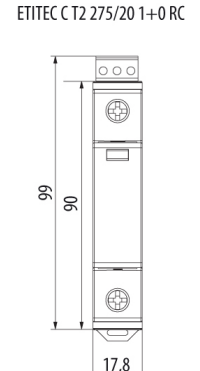

ETITEC C T2 275/20 2+0 RC

Особенности

Артикул	002440398
Наименование	ETITEC C T2 275/20 2+0 RC
Вес	.249
Группа	Защита домов и коттеджей
Тип	C
Количество полюсов	2
Стандарты iec vde	II, C
Imax(8/20) [kA]	40
Номинальное рабочее напряжение (V)	275
RC	Есть
Сетевая система	TNS 1 phase, IT 1 phase
Серия	Etitec C T2
Установка	Защита домов и коттеджей

Веб-страница продукта

Другая документация

[Руководство по эксплуатации](#)

[CE сертификат](#)

[Технические данные](#)

Габаритные размеры

Обозначение/Подключение

ETITEC CT2 G

ETITEC CT2 1+0 RC

ETITEC CT2 1+1 RC

ETITEC CT2 2+0 RC

ETITEC CT2 3+0 RC

ETITEC CT2 3+1 RC

ETITEC CT2 4+0 RC