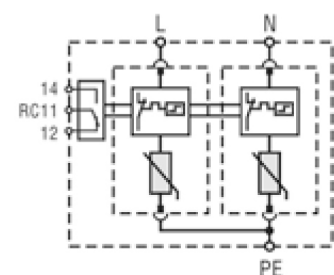

ETITEC C T2 275/20 2+0 RC

Особенности

Артикул	002440398
Наименование	ETITEC C T2 275/20 2+0 RC
Вес	.249
Группа	Защита домов и коттеджей
Тип	C
Количество полюсов	2
Стандарты iec vde	II, C
Imax(8/20) [kA]	40
Номинальное рабочее напряжение (V)	275
RC	Есть
Сетевая система	TNS 1 phase, IT 1 phase
Серия	Etitec C T2
Установка	Защита домов и коттеджей

Веб-страница продукта

Другая документация

[Руководство по эксплуатации](#)

[CE сертификат](#)

[Технические данные](#)

Габаритные размеры

Обозначение/Подключение

ETITEC CT2 G

ETITEC CT2 1+0 RC

ETITEC CT2 1+1 RC

ETITEC CT2 2+0 RC

ETITEC CT2 3+0 RC

ETITEC CT2 3+1 RC

ETITEC CT2 4+0 RC