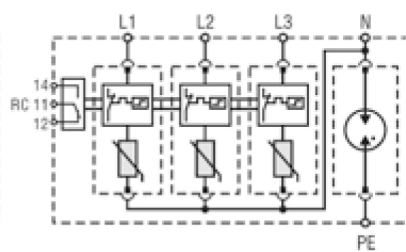

ETITEC C T2 275/20 2+0 RC

Особенности

Артикул	002440398
Наименование	ETITEC C T2 275/20 2+0 RC
Вес	.249
Группа	Защита домов и коттеджей
Тип	C
Количество полюсов	2
Стандарты iec vde	II, C
Imax(8/20) [kA]	40
Номинальное рабочее напряжение (V)	275
RC	Есть
Сетевая система	TNS 1 phase, IT 1 phase
Серия	Etitec C T2
Установка	Защита домов и коттеджей

Веб-страница продукта

Другая документация

[Руководство по эксплуатации](#)

[CE сертификат](#)

[Технические данные](#)

Габаритные размеры

Обозначение/Подключение

ETITEC CT2 G

ETITEC CT2 1+0 RC

ETITEC CT2 1+1 RC

ETITEC CT2 2+0 RC

ETITEC CT2 3+0 RC

ETITEC CT2 3+1 RC

ETITEC CT2 4+0 RC