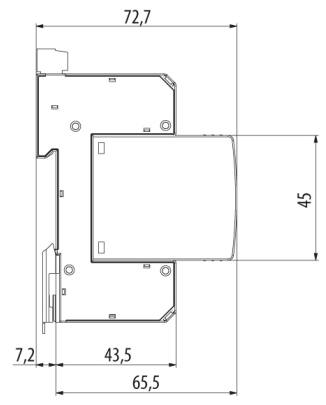

ETITEC C T2 275/20 2+0 RC

Особенности

Артикул	002440398
Наименование	ETITEC C T2 275/20 2+0 RC
Вес	.249
Группа	Защита домов и коттеджей
Тип	C
Количество полюсов	2
Стандарты iec vde	II, C
Imax(8/20) [kA]	40
Номинальное рабочее напряжение (V)	275
RC	Есть
Сетевая система	TNS 1 phase, IT 1 phase
Серия	Etitec C T2
Установка	Защита домов и коттеджей

Веб-страница продукта

Другая документация

[Руководство по эксплуатации](#)

[CE сертификат](#)

[Технические данные](#)

Габаритные размеры

Обозначение/Подключение

ETITEC CT2 G

ETITEC CT2 1+0 RC

ETITEC CT2 1+1 RC

ETITEC CT2 2+0 RC

ETITEC CT2 3+0 RC

ETITEC CT2 3+1 RC

ETITEC CT2 4+0 RC