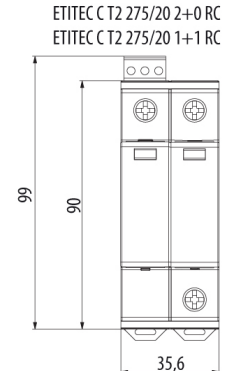

ETITEC C T2 275/20 2+0 RC

Особенности

Артикул	002440398
Наименование	ETITEC C T2 275/20 2+0 RC
Вес	.249
Группа	Защита домов и коттеджей
Тип	C
Количество полюсов	2
Стандарты iec vde	II, C
Imax(8/20) [kA]	40
Номинальное рабочее напряжение (V)	275
RC	Есть
Сетевая система	TNS 1 phase, IT 1 phase
Серия	Etitec C T2
Установка	Защита домов и коттеджей

Веб-страница продукта

Другая документация

[Руководство по эксплуатации](#)

[CE сертификат](#)

[Технические данные](#)

Габаритные размеры

Обозначение/Подключение

ETITEC CT2 G

ETITEC CT2 1+0 RC

ETITEC CT2 1+1 RC

ETITEC CT2 2+0 RC

ETITEC CT2 3+0 RC

ETITEC CT2 3+1 RC

ETITEC CT2 4+0 RC