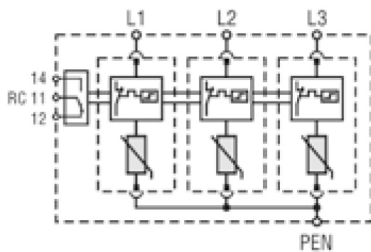

ETITEC C T2 275/20 2+0 RC

Особенности

Артикул	002440398
Наименование	ETITEC C T2 275/20 2+0 RC
Вес	.249
Группа	Защита домов и коттеджей
Тип	C
Количество полюсов	2
Стандарты iec vde	II, C
Imax(8/20) [kA]	40
Номинальное рабочее напряжение (V)	275
RC	Есть
Сетевая система	TNS 1 phase, IT 1 phase
Серия	Etitec C T2
Установка	Защита домов и коттеджей

Веб-страница продукта

Другая документация

[Руководство по эксплуатации](#)

[CE сертификат](#)

[Технические данные](#)

Габаритные размеры

Обозначение/Подключение

ETITEC CT2 G

ETITEC CT2 1+0 RC

ETITEC CT2 1+1 RC

ETITEC CT2 2+0 RC

ETITEC CT2 3+0 RC

ETITEC CT2 3+1 RC

ETITEC CT2 4+0 RC