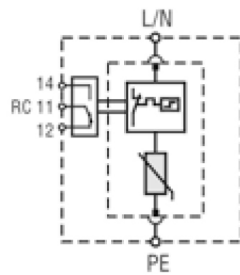

ETITEC C T2 275/20 2+0 RC

Особенности

Артикул	002440398
Наименование	ETITEC C T2 275/20 2+0 RC
Вес	.249
Группа	Защита домов и коттеджей
Тип	C
Количество полюсов	2
Стандарты iec vde	II, C
Imax(8/20) [kA]	40
Номинальное рабочее напряжение (V)	275
RC	Есть
Сетевая система	TNS 1 phase, IT 1 phase
Серия	Etitec C T2
Установка	Защита домов и коттеджей

Веб-страница продукта

Другая документация

[Руководство по эксплуатации](#)

[CE сертификат](#)

[Технические данные](#)

Габаритные размеры

Обозначение/Подключение

ETITEC CT2 G

ETITEC CT2 1+0 RC

ETITEC CT2 1+1 RC

ETITEC CT2 2+0 RC

ETITEC CT2 3+0 RC

ETITEC CT2 3+1 RC

ETITEC CT2 4+0 RC