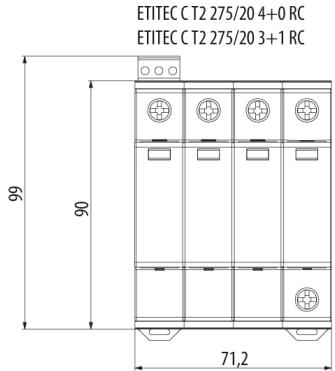

ETITEC C T2 275/20 2+0 RC

Особенности

Артикул	002440398
Наименование	ETITEC C T2 275/20 2+0 RC
Вес	.249
Группа	Защита домов и коттеджей
Тип	C
Количество полюсов	2
Стандарты iec vde	II, C
Imax(8/20) [kA]	40
Номинальное рабочее напряжение (V)	275
RC	Есть
Сетевая система	TNS 1 phase, IT 1 phase
Серия	Etitec C T2
Установка	Защита домов и коттеджей

Веб-страница продукта

Другая документация

[Руководство по эксплуатации](#)

[CE сертификат](#)

[Технические данные](#)

Габаритные размеры

Обозначение/Подключение

ETITEC CT2 G

ETITEC CT2 1+0 RC

ETITEC CT2 1+1 RC

ETITEC CT2 2+0 RC

ETITEC CT2 3+0 RC

ETITEC CT2 3+1 RC

ETITEC CT2 4+0 RC