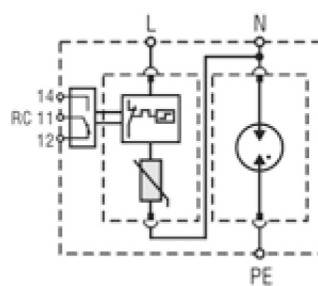

ETITEC C T2 275/20 2+0 RC

Особенности

Артикул	002440398
Наименование	ETITEC C T2 275/20 2+0 RC
Вес	.249
Группа	Защита домов и коттеджей
Тип	C
Количество полюсов	2
Стандарты iec vde	II, C
Imax(8/20) [kA]	40
Номинальное рабочее напряжение (V)	275
RC	Есть
Сетевая система	TNS 1 phase, IT 1 phase
Серия	Etitec C T2
Установка	Защита домов и коттеджей

Веб-страница продукта

Другая документация

[Руководство по эксплуатации](#)

[CE сертификат](#)

[Технические данные](#)

Габаритные размеры

Обозначение/Подключение

ETITEC CT2 G

ETITEC CT2 1+0 RC

ETITEC CT2 1+1 RC

ETITEC CT2 2+0 RC

ETITEC CT2 3+0 RC

ETITEC CT2 3+1 RC

ETITEC CT2 4+0 RC