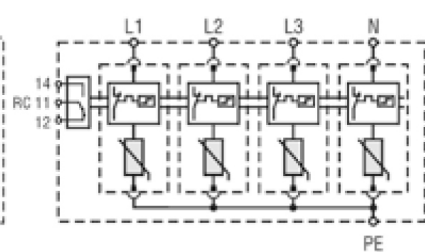

ETITEC C T2 275/20 2+0 RC

Особенности

Артикул	002440398
Наименование	ETITEC C T2 275/20 2+0 RC
Вес	.249
Группа	Защита домов и коттеджей
Тип	C
Количество полюсов	2
Стандарты iec vde	II, C
Imax(8/20) [kA]	40
Номинальное рабочее напряжение (V)	275
RC	Есть
Сетевая система	TNS 1 phase, IT 1 phase
Серия	Etitec C T2
Установка	Защита домов и коттеджей

ETITEC CT2 1+0 RC

ETITEC CT2 1+1 RC

ETITEC CT2 2+0 RC

ETITEC CT2 3+0 RC

ETITEC CT2 3+1 RC

ETITEC CT2 4+0 RC