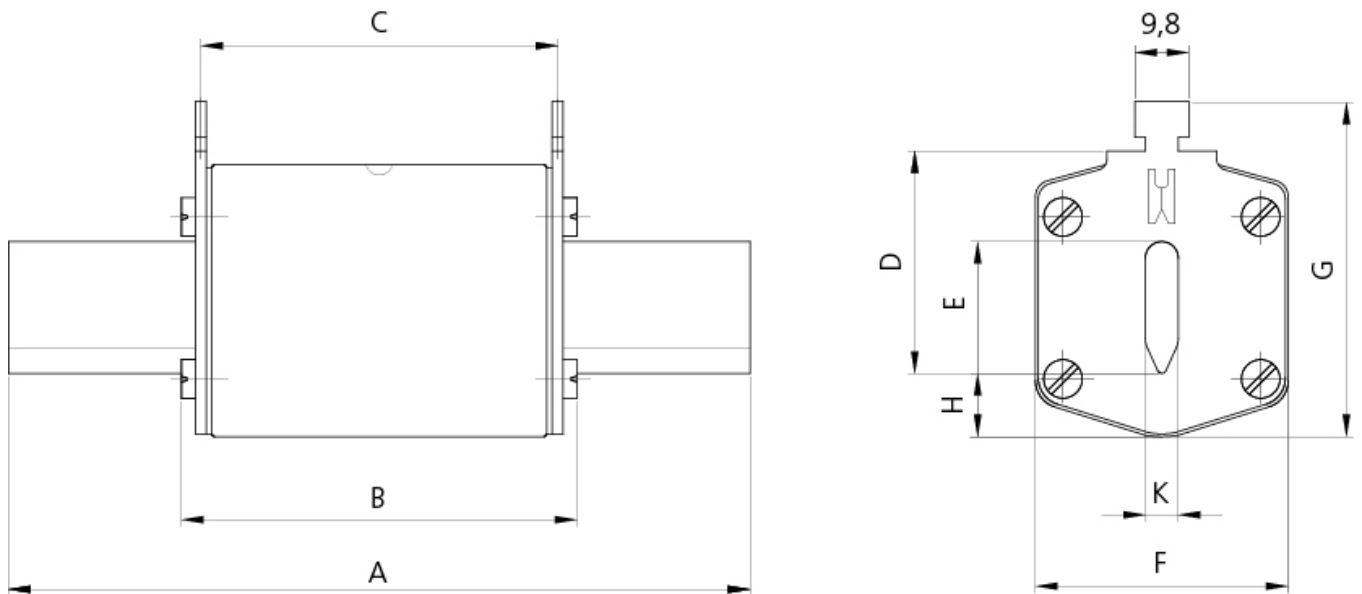

Веб-страница продукта

Другая документация

Технические данные

3D Model

Токо - временные характеристики

Time-current characteristics NH1C and NH1

Габаритные размеры

Size	A	B	C	D	E	F	G	H	K
000	79	53	47	35	15	21	52	7,5	6
00	79	53	47	35	15	28	56	12	6
1 C	135	68	65	40	15	28	61	12	6
1	135	72	65	40	20	46	65	14	6