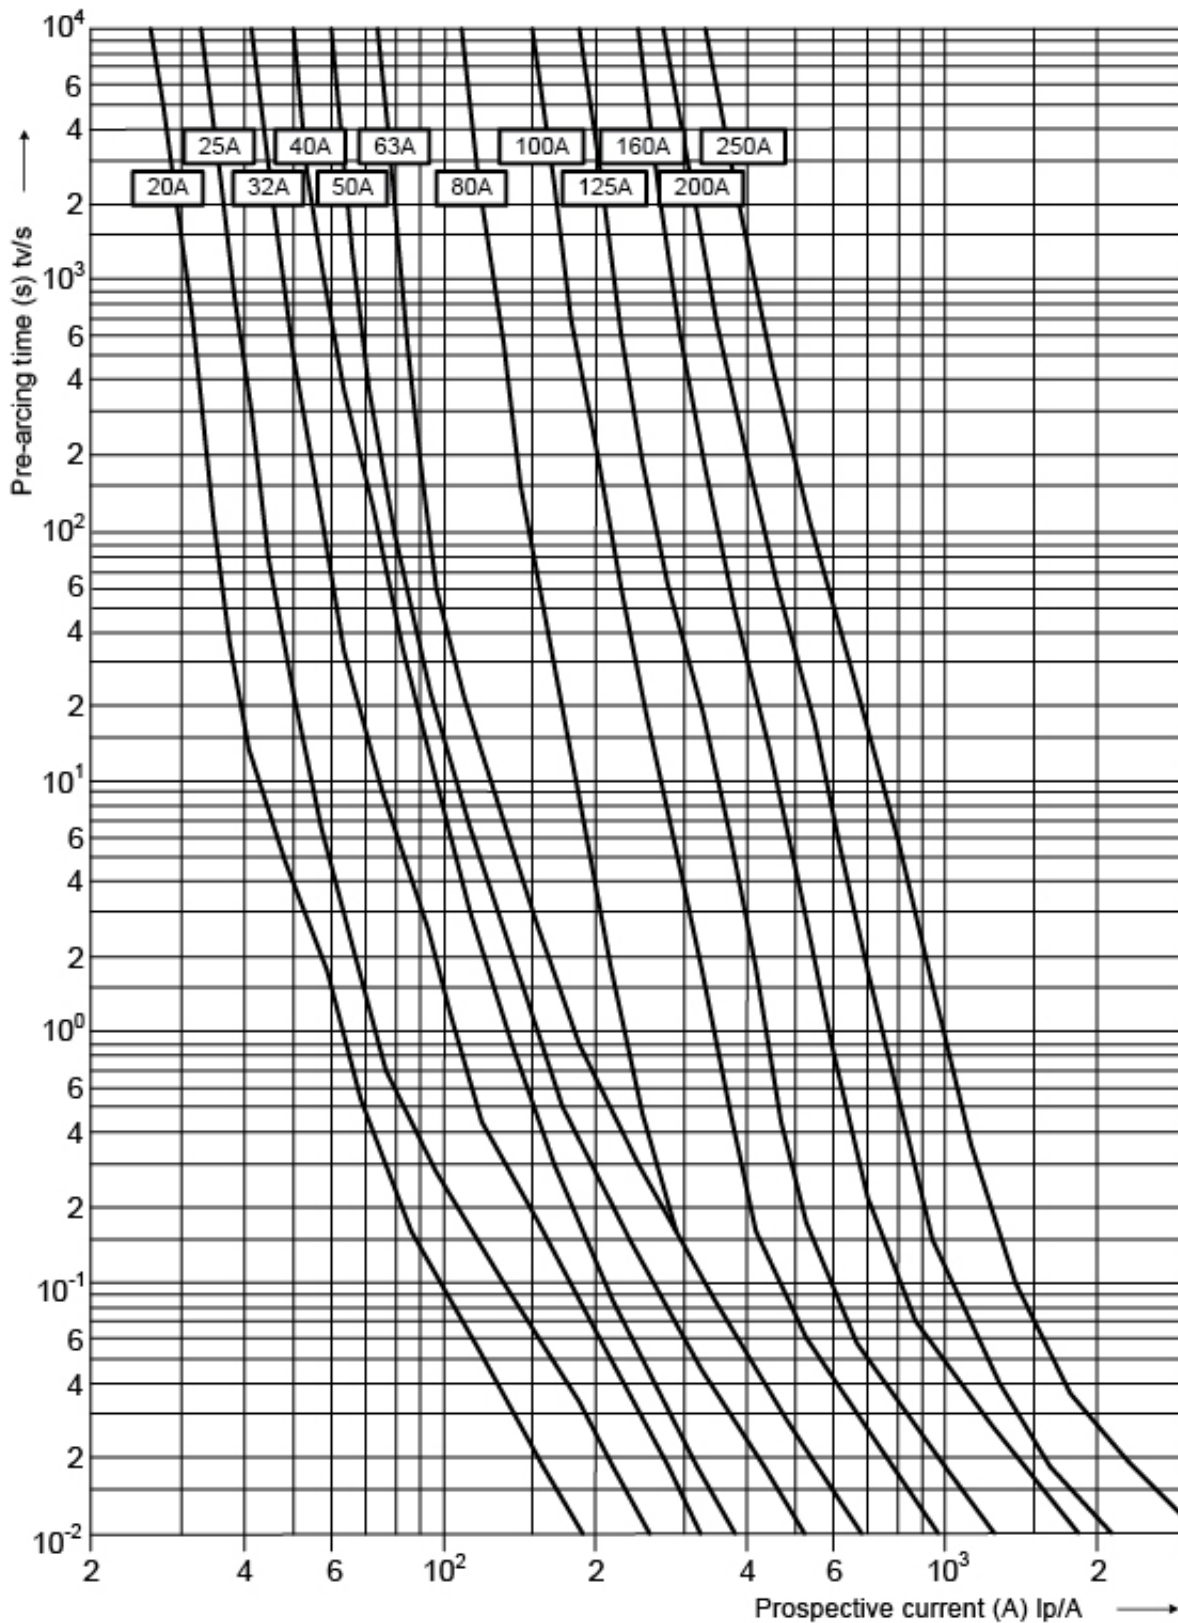

M1 bat 25A/80V DC

Особенности

Артикул	004110086
Наименование	M1 bat 25A/80V DC
Вес	244
Группа	Предохранители специального назначения
Номинальный ток	25
Тип	NH
Типоразмер	NH1C
Группа 1	Предохранители специального назначения
Подгруппа	ВАТТ
Номинальное напряжение dc (V)	80
Индикация	видимый
Отключающая способность dc (kA)	50
Pd (W)	7,3
Стандарт	IEC 60269
Рабочий Интеграл Джоуля (A2s)	817
L/R (ms)	10
Преддуговой Интеграл Джоуля (A2s)	710
Приложение	Защита аккумуляторных батарей
Преддуговой Интеграл Джоуля (A2s)	710
L/R (ms)	10
Стандарт	IEC 60269
Рабочий Интеграл Джоуля (A2s)	817

Веб-страница продукта

Другая документация

Технические данные

3D Model

Токо - временные характеристики

Time-current characteristics NH1C and NH1

Габаритные размеры

Size	A	B	C	D	E	F	G	H	K
000	79	53	47	35	15	21	52	7,5	6
00	79	53	47	35	15	28	56	12	6
1 C	135	68	65	40	15	28	61	12	6
1	135	72	65	40	20	46	65	14	6