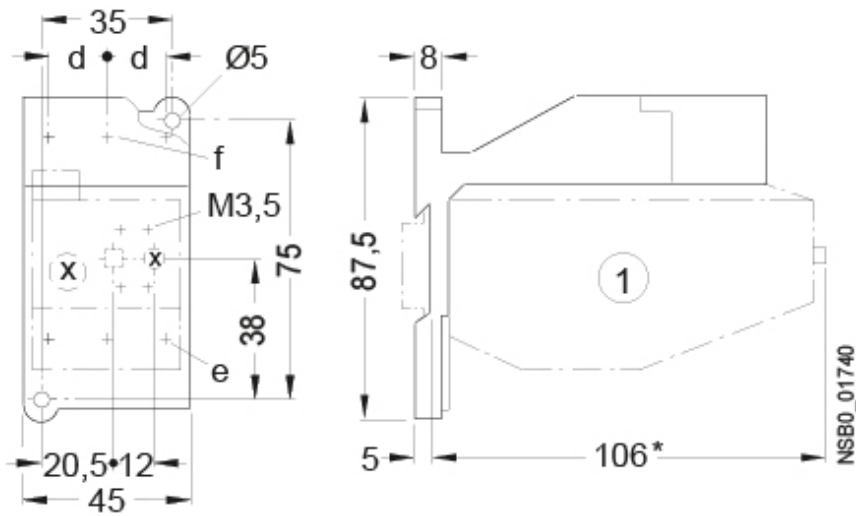

CES-RT1-16

Особенности

Артикул	004646597
Наименование	CES-RT1-16
Вес	.2
Группа	Контакты силовые СЕМ
Для использования с	CES 25-CES 32
Настройка уровня тока (А)	12,5-18
Аксессуары	Реле перегрузки
Серия	Аксессуары CES

Веб-страница продукта [🔗](#)

Другая документация

Технические данные

Габаритные размеры

	d	e	f
CES-RT0 & CES-AD-RT0	10	M4	M3,5
CES-RT1 & CES-AD-RT1	14,3	M5	M4