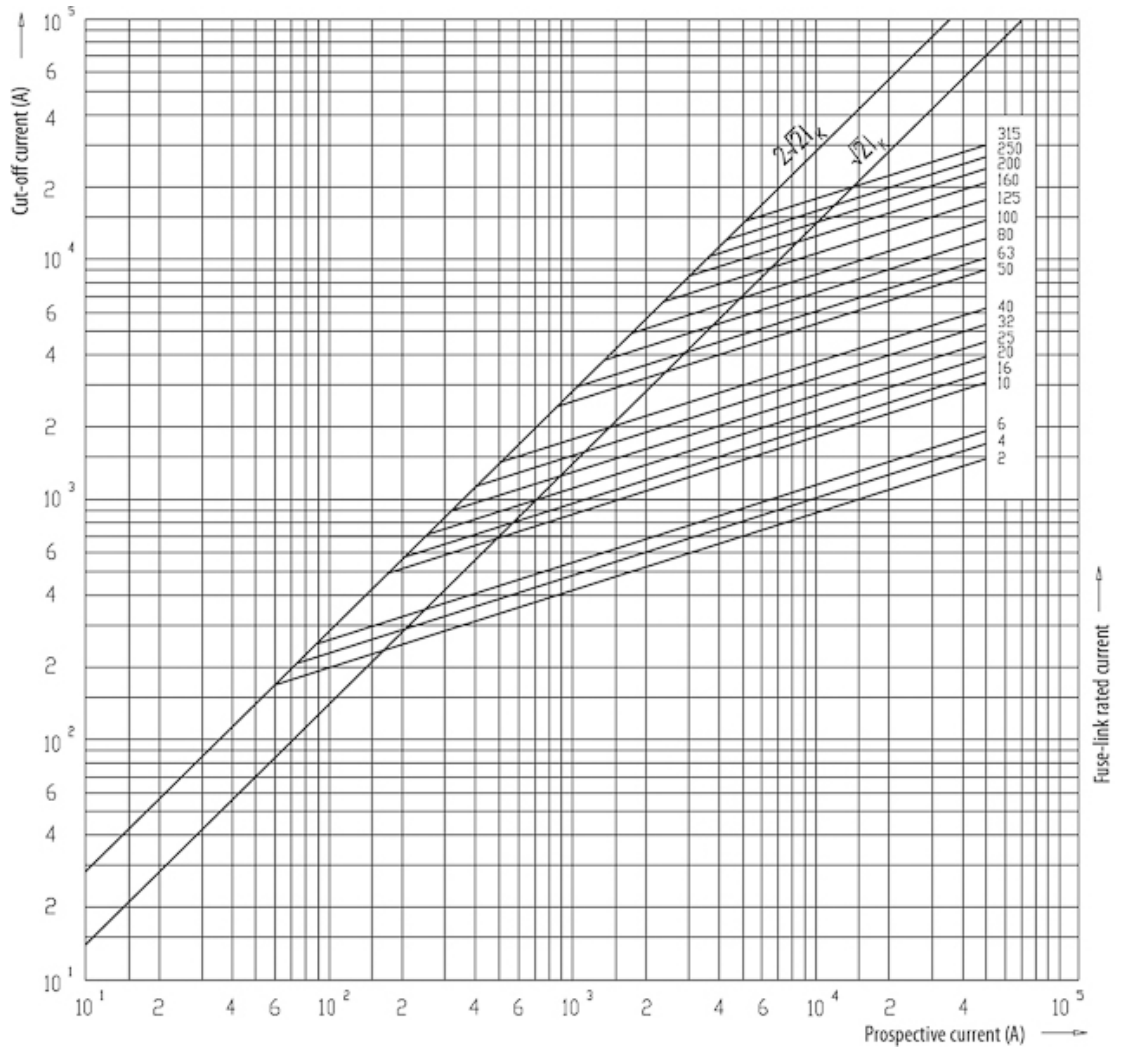

Технические характеристики

Cut-off current diagram for VV-Thermo fuse links