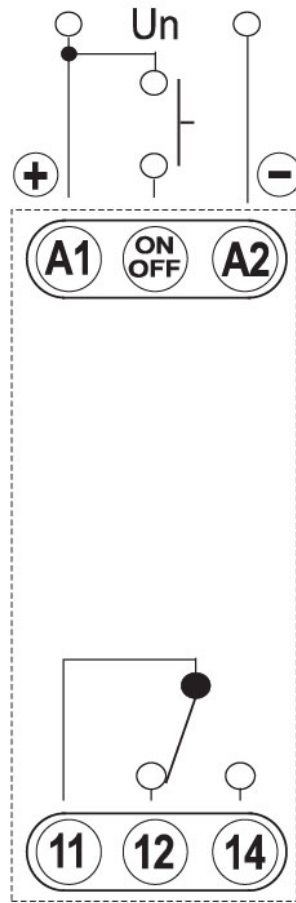

MR-41 230V

Особенности

Артикул	002470094
Наименование	MR-41 230V
Вес	.06
Группа	ETIREL Релейное оборудование
Серия	Реле времени (аналоговые)
Подгруппа	Реле времени
Категория	Импульсные реле с функцией памяти MR-41, MR-42
Назначение	Диммер

[Веб-страница продукта](#) 

Другая документация

[Руководство по эксплуатации](#)
[СЕ сертификат](#)
[Технические данные](#)

Габаритные размеры

1-MODULE DESIGN

Обозначение/Подключение

MR-41

MR-42