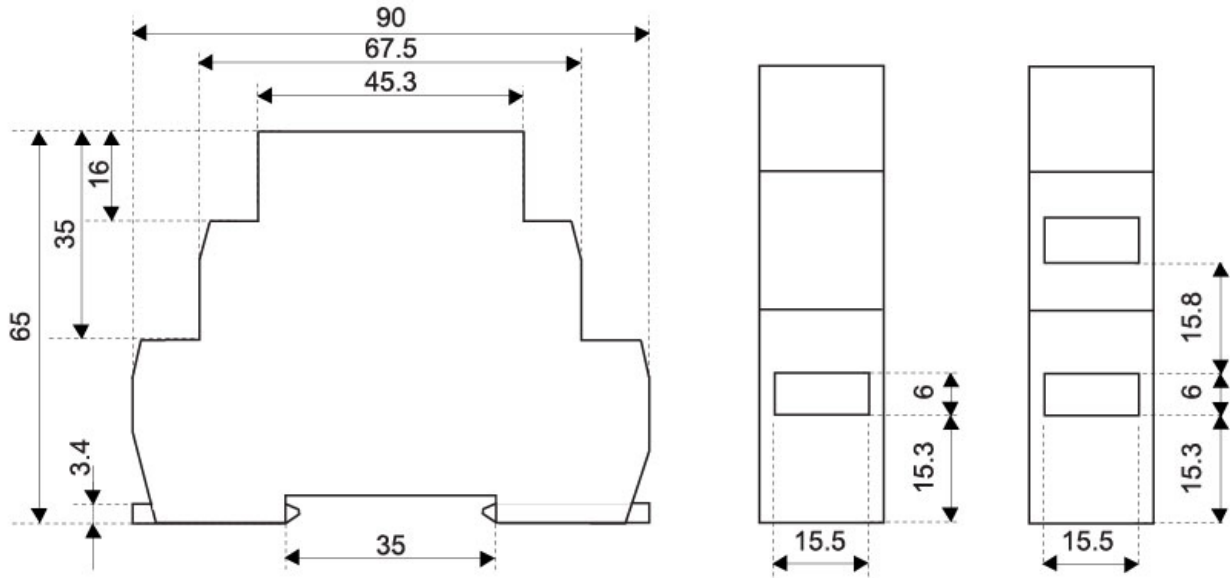

[Веб-страница продукта](#) 

Другая документация

[Руководство по эксплуатации](#)
[СЕ сертификат](#)
[Технические данные](#)

Габаритные размеры

1-MODULE DESIGN

Обозначение/Подключение

MR-41

MR-42