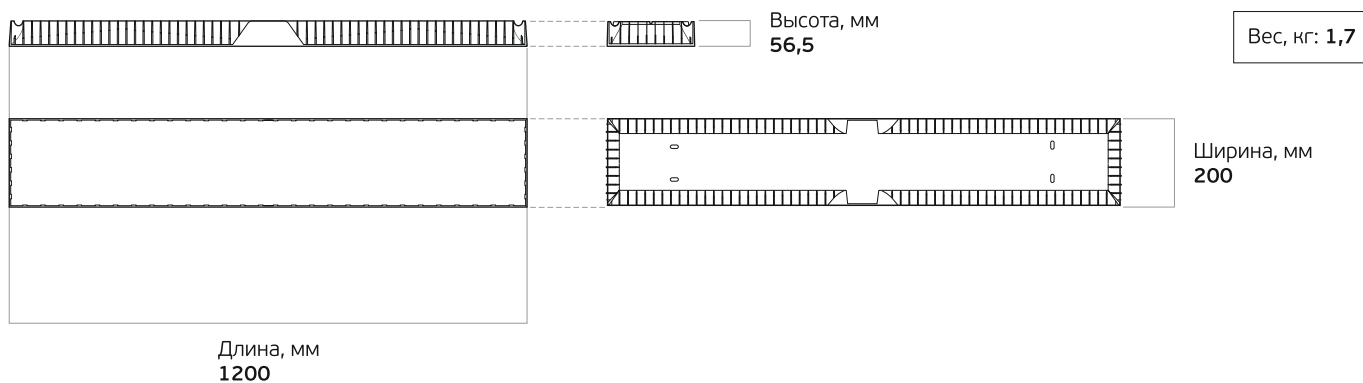

Артикул	Мощность, Вт	Световой поток, лм	Диаграмма	Цветовая t, К	Материал корпуса
113006	23	2254	Д	4000	пластик

Вес и габариты

Возможные опции светильника*

Диммирование Smart DALI DMX512 0-10 (1-10) PWM Матовое стекло Крепление подвесное Крепление грильято