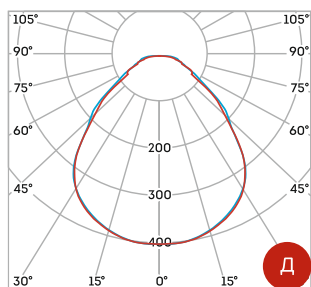

Артикул	Мощность, Вт	Световой поток, лм	Диаграмма	Цветовая t, К	Материал корпуса
113006	23	2254	Д	4000	пластик

Вес и габариты

Возможные опции светильника*

Диммирование Smart DALI DMX512 0-10 (1-10) PWM Матовое стекло Крепление подвесное Крепление грильято