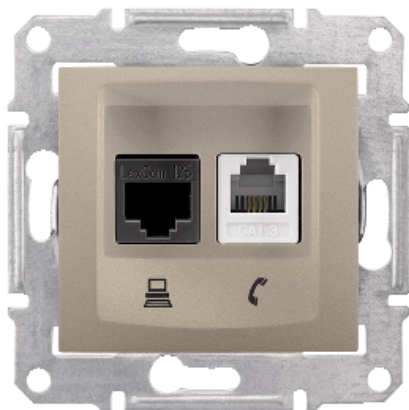

Основные характеристики

Диапазон	Sedna
Область применения	Связь
Функция	Розетка для подкл. телефона/компьютера
Представление устройства	Без рамки
Тип телефонного розетки	RJ11
Тип компьютерной розетки	RJ45 category 6 UTP
Цвет заглушки	Титан

Дополнительные характеристики

Количество розеток	2
Жесткость кабеля	Жесткий
Тип клемм	Винтовые зажимы : RJ11 Screw terminals : RJ45
Материал видимой части	Термопластик АБС, устойчивый к УФ излучения
Тип покрытия	Глянцевая
Направление установки	Прямой
Тип монтажа	Скрытый
Способ установки	Монтажные лапки, Рабочий диапазон открывания клешневого захвата : 48...81 мм Винты
Высота	71 мм
Ширина	71 мм
Глубина	36 мм
Глубина проецирования	14.5 мм
Масса продукта	0.05886 кг