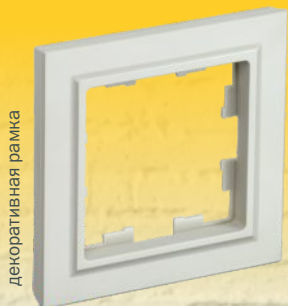

ВКЛЮЧИ СТИЛЬ

Механизм: белый
Фактура: глянцевая

Механизм: бежевый
Фактура: матовая

Механизм: жемчужный
Фактура: матовая

Механизм: шампань
Фактура: матовая

Механизм: алюминий
Фактура: матовая

Механизм: сталь
Фактура: матовая

Механизм: темная бронза
Фактура: матовая

Механизм: маренго
Фактура: матовая

Механизм: черный
Фактура: матовая

Механизм: графит
Фактура: soft touch

10 ЦВЕТОВЫХ РЕШЕНИЙ

декоративная рамка

механизм с лицевой панелью