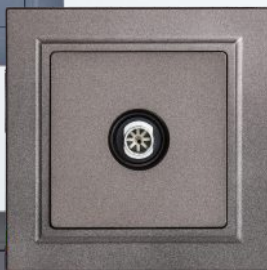

СИЛОВЫЕ
РОЗЕТКИ

ИНФОРМАЦИОННЫЕ
РОЗЕТКИ