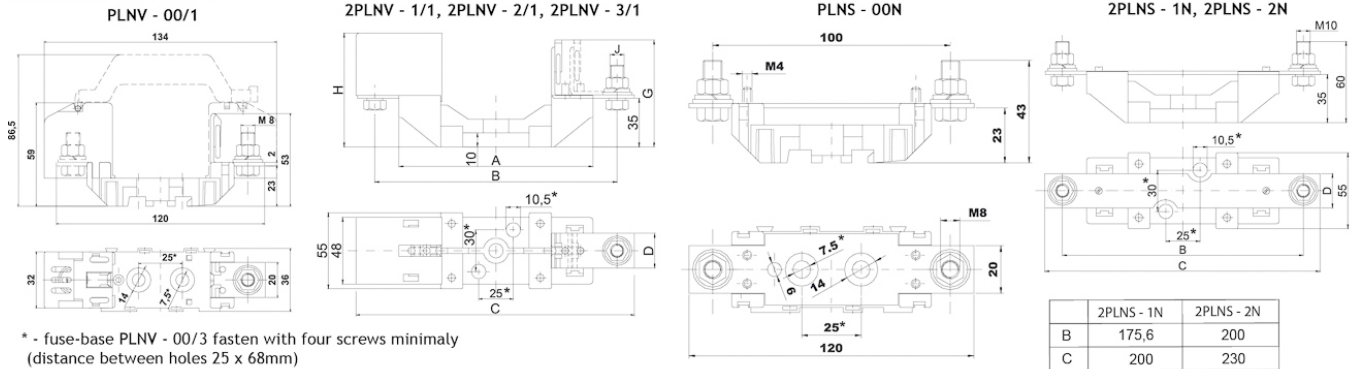

### ETIM международная спецификация

Номинальный ток	160A
Количество полюсов	3
Конструктивный размер	NH00
Монтаж на шине	
Поворотный механизм	
Номинальное напряжение переменного тока	690

# Габаритные размеры

## DIMENSION DRAWINGS

\* - fuse-base PLNV - 00/3 fasten with four screws minimaly (distance between holes 25 x 68mm)

	2PLNS - 1N	2PLNS - 2N
B	175,6	200
C	200	230
D	25	30