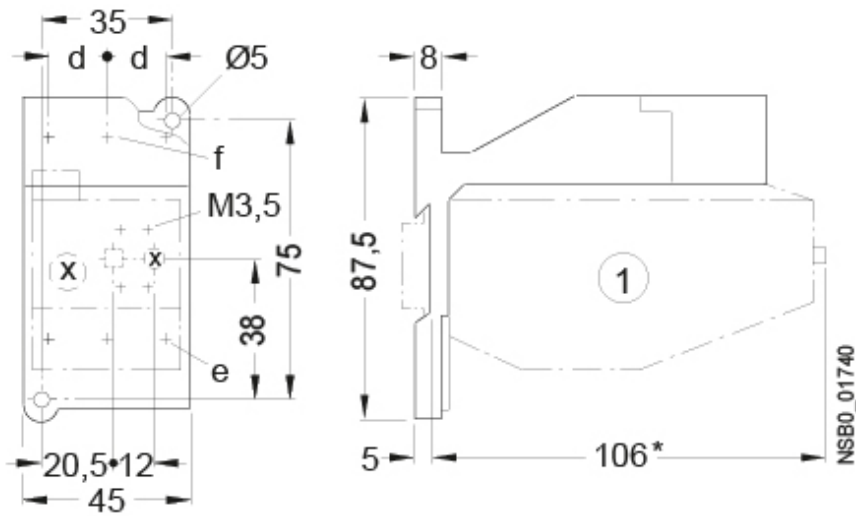

CES-AD-RT0

Особенности

Артикул	004646613
Наименование	CES-AD-RT0
Вес	.05
Группа	Контакты силовые СЕМ
Для использования с	CES-RT0
Количество NC контактов	Accessories CES
Аксессуары	Адаптер для монтажа теплового реле на шину TH35
Серия	Аксессуары CES

Веб-страница продукта [🔗](#)

Другая документация

[Технические данные](#)

Габаритные размеры

	d	e	f
CES-RT0 & CES-AD-RT0	10	M4	M3,5
CES-RT1 & CES-AD-RT1	14,3	M5	M4