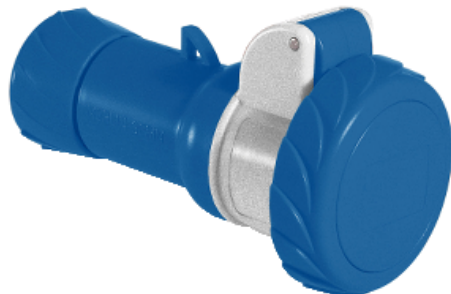

# PKF32M723

Кабельная розетка, винт 32A 2p+e IP67  
200...250В

### Дополнительные характеристики

Форма вилки, розетки, элемента управления	Прямой
[In] номинальный ток	32 A
[Ue] номинальное рабочее напряжение	200...250 V
Частота сети	50/60 Гц
Положение наконечника заземляющего проводника по часовой стрелке	6 h
Материал вилки, розетки	Самозатухающий конструкционный полимер корпус :
Материал контактов	Латунь трубки :
Присоединения	Невыпадающ. винты
Сечение кабеля	2,5...10 мм <sup>2</sup>
Внешний диаметр кабеля	11.5...21 мм
Ввод кабеля	Кабельный сальник
Тип резьбы	Pg 21
Высота	99 мм
Ширина	99 мм
Глубина	164 мм
Цвет	Серый ( RAL 7035 )
Цветовое обозначение напряжения	Синий