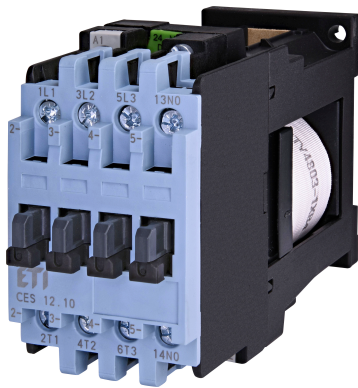

CES 12.10-24V DC

Особенности

Артикул	004646524
Наименование	CES 12.10-24V DC
Вес	.58
Группа	Контакты силовые СЕМ
I (AC1) (A)	25
I (AC3 400V) (A)	12
Количество вспомогательных NC контактов	1NO 0NC
АС Напряжение катушки uc (V)	24 DC
Серия	CES Контактор