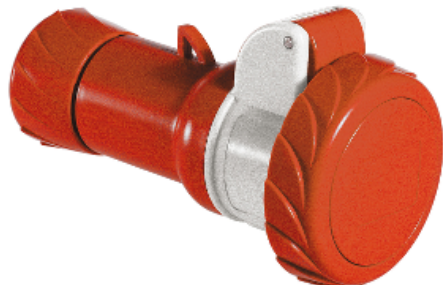

# PKF16M735

Кабельная розетка, винт 16А 3р+n+е IP67  
380...415В

### Дополнительные характеристики

Форма вилки, розетки, элемента управления	Прямой
[In] номинальный ток	16 А
[Ue] номинальное рабочее напряжение	380...415 V
Частота сети	50/60 Гц
Положение наконечника заземляющего проводника по часовой стрелке	6 h
Материал вилки, розетки	Самозатухающий конструкционный полимер корпус :
Материал контактов	Латунь трубки :
Присоединения	Невыпадающ. винты
Сечение кабеля	1...4 мм <sup>2</sup>
Внешний диаметр кабеля	8...15 мм
Ввод кабеля	Кабельный сальник
Тип резьбы	Pg 21
Масса продукта	0.25 кг
Высота	96 мм
Ширина	96 мм
Глубина	155 мм
Цвет	Серый ( RAL 7035 )
Цветовое обозначение напряжения	Красный