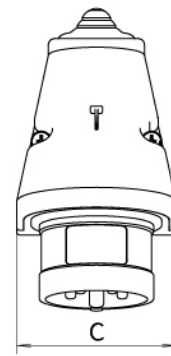

## Особенности

Артикул	004482058
Наименование	EP 1632
Вес	.156
Группа	Силовые разъемы IP44
Назначение	Вилка настенная IP44
Номинальный ток	16
Номинальное напряжение (V)	230
Количество полюсов	2+PE
ip защита	IP44
Тип розетка вилка	Wall plug

## ETIM международная спецификация

Исполнение/тип устройства	Built-up device plug
Количество полюсов	2+PE
Материал	Пластик
IEC ток	16A
Ток для UL версии	A
Присоединение кабеля	Винтовое
Угол вилки	Прямой (-ая)
Фазовый инвертер	
Степень защиты (IP)	IP44
Для вооруженных сил	
Ориентация вилки (по циферблату часов)	6h
Цвет	Синий
Напряжение	230 V (50+60 Hz) blue

# Габаритные размеры

	A	B	C	ød1	E1	E2	F
EP 1632	147	81	78	4	30	53	58
EP 1643	146	81	78	4	30	53	58
EP 1653	146	81	78	4	30	53	58
EP 3243	168	95	88	4	35	61	60
EP 3253	168	95	88	4	35	61	60
EPO 1653	146	81	78	4	30	53	58
EPO 3253	168	95	88	4	35	61	60