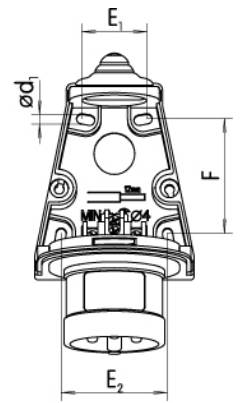

## Особенности

Артикул	004482058
Наименование	EP 1632
Вес	.156
Группа	Силовые разъемы IP44
Назначение	Вилка настенная IP44
Номинальный ток	16
Номинальное напряжение (V)	230
Количество полюсов	2+PE
ip защита	IP44
Тип розетка вилка	Wall plug

## ETIM международная спецификация

Исполнение/тип устройства	Built-up device plug
Количество полюсов	2+PE
Материал	Пластик
IEC ток	16A
Ток для UL версии	A
Присоединение кабеля	Винтовое
Угол вилки	Прямой (-ая)
Фазовый инвертер	
Степень защиты (IP)	IP44
Для вооруженных сил	
Ориентация вилки (по циферблату часов)	6h
Цвет	Синий
Напряжение	230 V (50+60 Hz) blue

# Габаритные размеры

	A	B	C	ød1	E1	E2	F
EP 1632	147	81	78	4	30	53	58
EP 1643	146	81	78	4	30	53	58
EP 1653	146	81	78	4	30	53	58
EP 3243	168	95	88	4	35	61	60
EP 3253	168	95	88	4	35	61	60
EPO 1653	146	81	78	4	30	53	58
EPO 3253	168	95	88	4	35	61	60