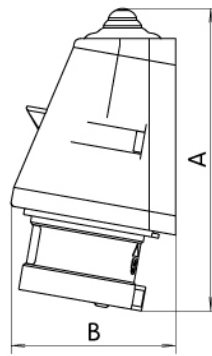

## ETIM международная спецификация

Исполнение/тип устройства	Built-up device plug
Количество полюсов	2+PE
Материал	Пластик
IEC ток	16A
Ток для UL версии	A
Присоединение кабеля	Винтовое
Угол вилки	Прямой (-ая)
Фазовый инвертер	
Степень защиты (IP)	IP44
Для вооруженных сил	
Ориентация вилки (по циферблату часов)	6h
Цвет	Синий
Напряжение	230 V (50+60 Hz) blue

# Габаритные размеры

	A	B	C	ød1	E1	E2	F
EP 1632	147	81	78	4	30	53	58
EP 1643	146	81	78	4	30	53	58
EP 1653	146	81	78	4	30	53	58
EP 3243	168	95	88	4	35	61	60
EP 3253	168	95	88	4	35	61	60
EPO 1653	146	81	78	4	30	53	58
EPO 3253	168	95	88	4	35	61	60