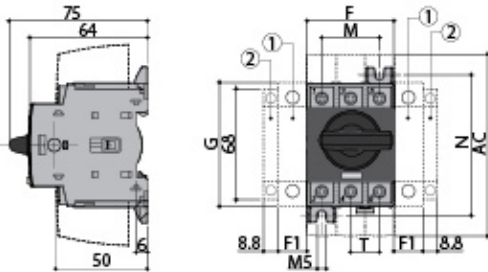

CLBS-EN125/01YR

Особенности

Артикул	004661420
Наименование	CLBS-EN125/01YR
Вес	.2
Группа	Разъединители
Тип	Выносная рукоятка S01 IP65 красно/желтая (16-125A)
Для использования с	CLBS
Серия	Аксессуары для CLBS

[Веб-страница продукта](#) 

Другая документация

[СЕ сертификат](#)
[Технические данные](#)

Габаритные размеры

CLBS 16 - CLBS 80 3P

Rating (A)	Overall dimensions, (mm)				Terminal strouds, (mm) AC	Switch body, (mm)				Switch mounting, (mm)		Connection, (mm) T
	D min	D max	E min	E max		F	F1	G	J	M	N	
16-40	30	235	100	372	110	45	15	68	15	30	75	15
63-80	30	235	100	372	110	52.5	17.5	76	17.5	35	85	17.5

CLBS 100 - CLBS 125 3P

Rating (A)	Overall dimensions, (mm)				Terminal strouds, (mm) AC	Switch body, (mm)				Switch mounting, (mm)		Connection, (mm) T
	D min	D max	E min	E max		F	F1	G	J	M	H	
100-125	30	201	100	372	189	78	26	124.6	13	26	131.4	26