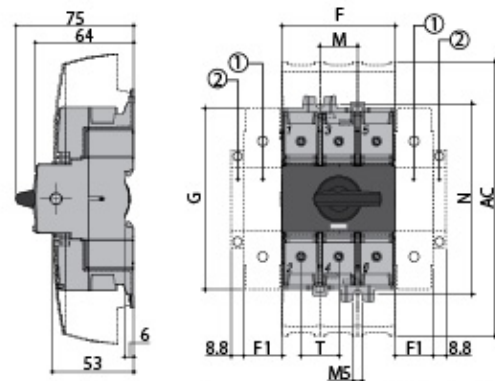

CLBS-EN125/01YR

Особенности

Артикул	004661420
Наименование	CLBS-EN125/01YR
Вес	.2
Группа	Разъединители
Тип	Выносная рукоятка S01 IP65 красно/желтая (16-125A)
Для использования с	CLBS
Серия	Аксессуары для CLBS

[Веб-страница продукта](#) 

Другая документация

[СЕ сертификат](#)
[Технические данные](#)

Габаритные размеры

CLBS 16 - CLBS 80 3P

Rating (A)	Overall dimensions, (mm)				Terminal strouds, (mm) AC	Switch body, (mm)				Switch mounting, (mm)		Connection, (mm) T
	D min	D max	E min	E max		F	F1	G	J	M	N	
16-40	30	235	100	372	110	45	15	68	15	30	75	15
63-80	30	235	100	372	110	52.5	17.5	76	17.5	35	85	17.5

CLBS 100 - CLBS 125 3P

Rating (A)	Overall dimensions, (mm)				Terminal strouds, (mm) AC	Switch body, (mm)				Switch mounting, (mm)		Connection, (mm) T
	D min	D max	E min	E max		F	F1	G	J	M	H	
100-125	30	201	100	372	189	78	26	124.6	13	26	131.4	26