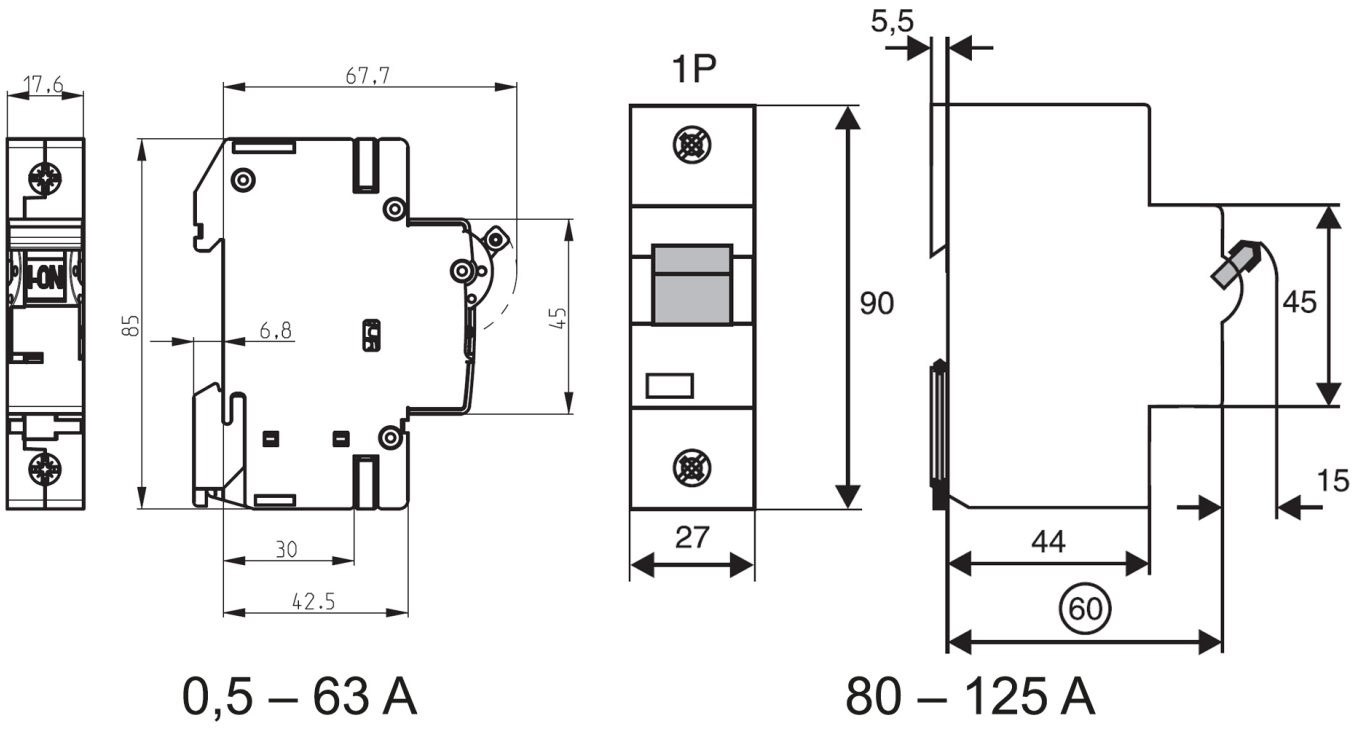

ETIMAT 10 3p C100

Особенности

Артикул	002135732
Наименование	ETIMAT 10 3p C100
Вес	.758
Группа	Модульные автоматические выключатели и аксессуары
Назначение	Автоматические выключатели
Отключающая способность (кА)	20
Характеристика срабатывания	C
Номинальный ток	100
Количество полюсов	3
Серия	ETIMAT 10 80-125A

Веб-страница продукта [🔗](#)

Другая документация

[CE сертификат](#)
[Технические данные](#)
[3D Model](#)

Габаритные размеры

Обозначение/Подключение

1P

1P+N

2P