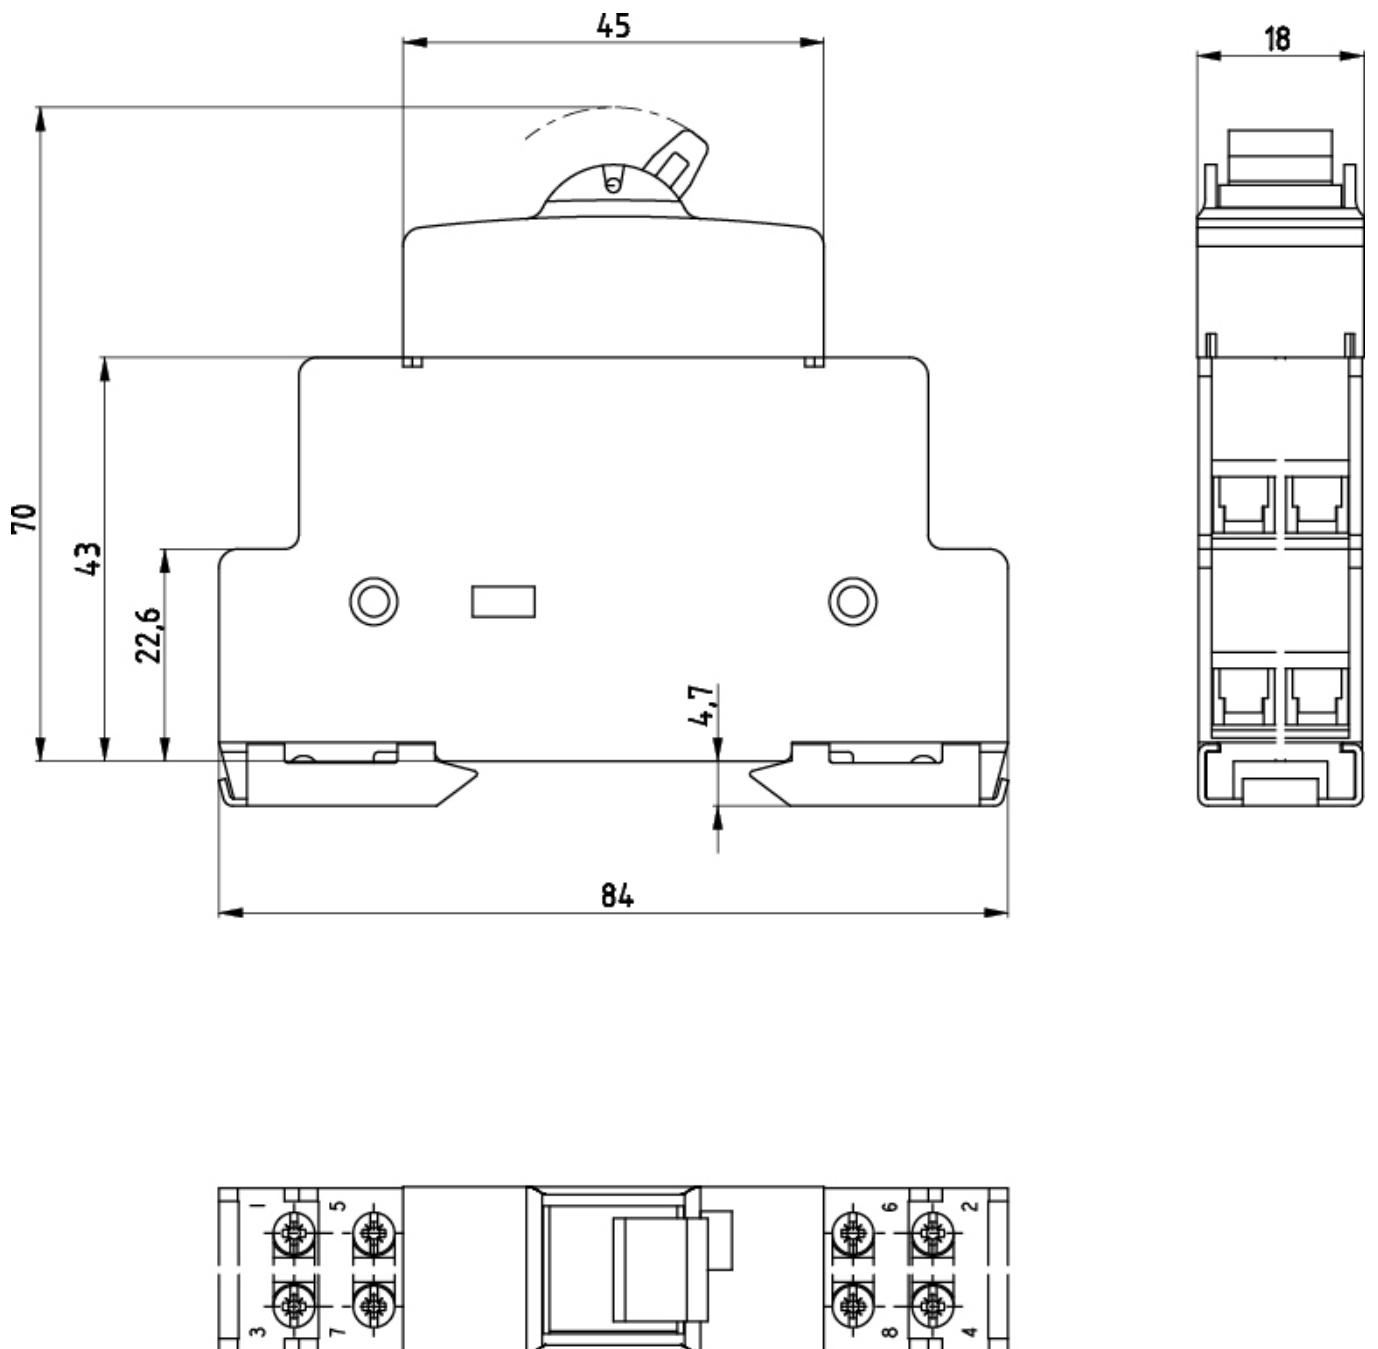

## Особенности

Артикул	760322101
Наименование	ISG 225 2pol 25A
Вес	72.8
Группа	Модульные выключатели нагрузки и индикаторы
Назначение	Переключатель двухпозиционный
Номинальный ток	25
Количество полюсов	2
Номинальное напряжение ас (V)	400
ip защита	IP20
Категория применения	АС-22А
Номинальное напряжение dc (V)	24
Серия	Переключатель
Подгруппа	Переключатель 1-0-2
Номинальная частота (Hz)	50/60 Hz
Стандарт	IEC/EN 60947-1, IEC/EN 60947-3
Максимальное входное сечение, mm <sup>2</sup>	1x6мм.2 / 2x2,5мм.2 , макс. 1Nm
Стандарт	IEC/EN 60947-1, IEC/EN 60947-3
Номинальная частота (Hz)	50/60 Hz

## Габаритные размеры