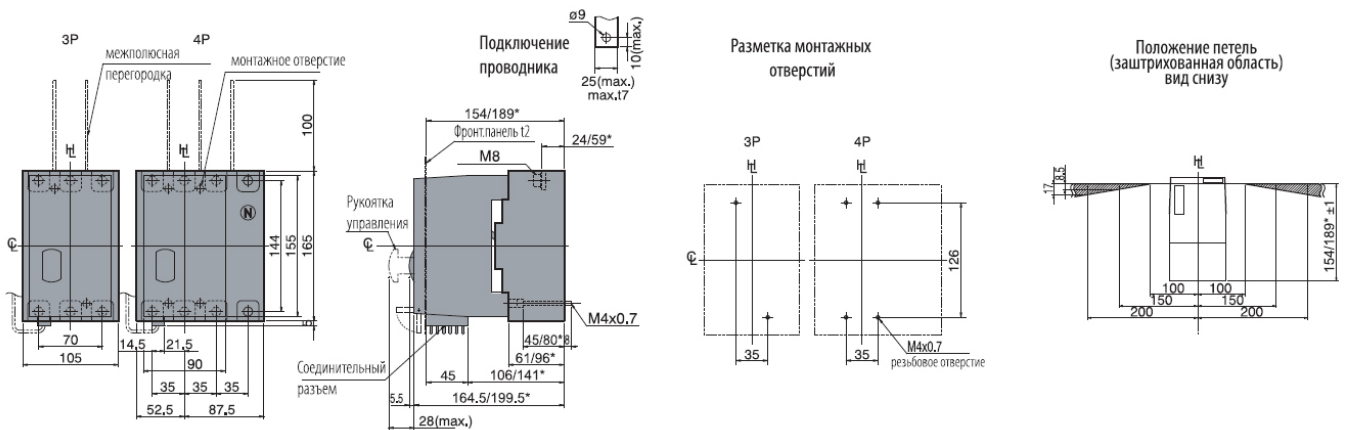

Габаритные размеры

Фронтальное подключение (* - размеры 250 E/LE, 160/250 H)

Фронтальное подключение с мотор-приводом (* - размеры 250 E/LE, 160/250 H)

Заднее подключение (* - размеры 250 E/LE, 160/250 H)
