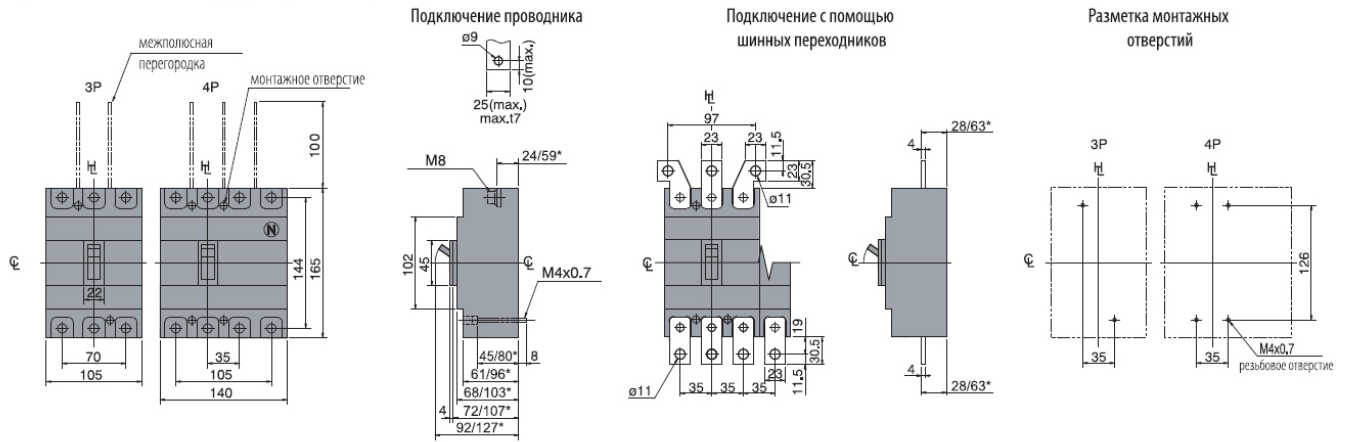

Габаритные размеры

Фронтальное подключение (* - размеры 250 E/LE, 160/250 H)

Фронтальное подключение с мотор-приводом (* - размеры 250 E/LE, 160/250 H)

Заднее подключение (* - размеры 250 E/LE, 160/250 H)
