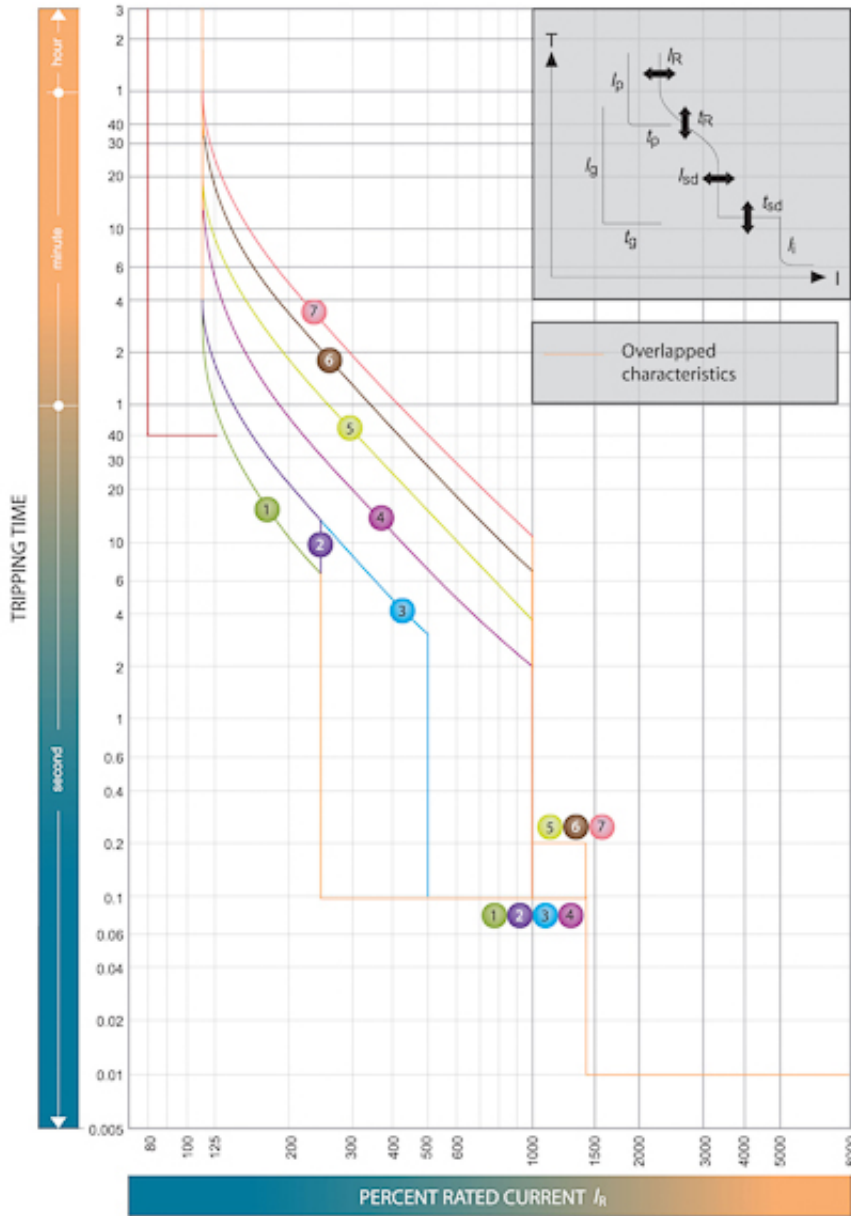

EB2 250/3LE 160A 3p

Особенности

Артикул	004671353
Наименование	EB2 250/3LE 160A 3p
Вес	2.5
Группа	Автоматические выключатели EB2 20-1600A
Отключающая способность (кА)	36/36
Номинальный ток	160
Типоразмер	250A
Тепловая/электромагнитная защита	0,4-1/Ругулируемая
Количество полюсов	3

Веб-страница продукта 

Другая документация

СЕ сертификат

Технические данные

Технические характеристики

Токо - временные характеристики

Описание

Токо - временные характеристики

Габаритные размеры

Фронтальное подключение (* - размеры 250 E/LE, 160/250 H)

Фронтальное подключение с мотор-приводом (* - размеры 250 E/LE, 160/250 H)

Заднее подключение (* - размеры 250 E/LE, 160/250 H)
