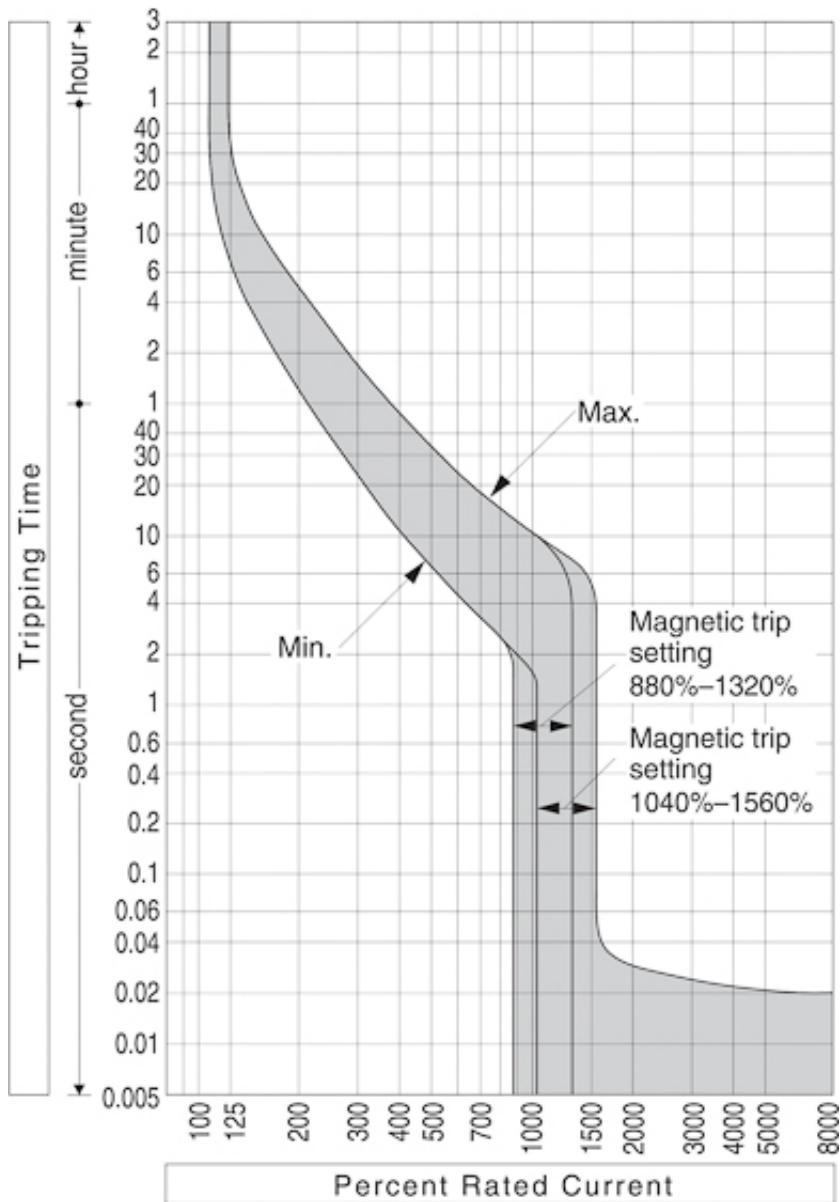

EB2S 250/3SF 200A 3p

Особенности

Артикул	004671838
Наименование	EB2S 250/3SF 200A 3p
Вес	1.5
Группа	Промышленные автоматические выключатели EB2S
Назначение	Промышленные автоматические выключатели с низкой отключающей способностью
Отключающая способность (кА)	25/19
Номинальный ток	200
Типоразмер	250A
Тепловая/электромагнитная защита	Фиксированная/Фиксированная
Количество полюсов	3

Веб-страница продукта [↗](#)

Другая документация

Технические данные
Технические характеристики
Токо - временные характеристики

ETIM международная спецификация

Номинальный ток	200
Количество полюсов	3
Отключающая способность по EN 60898	25/19
Frame size acc. to IEC	250A

Токо - временные характеристики

EB2S 250 LF