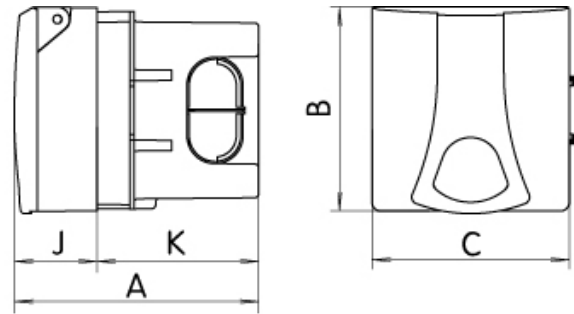

## ETIM международная спецификация

Тип/модель	Скрытого монтажа (в штукатурку)
Количество полюсов	3+PE
Материал	Пластик
Тип крепления	Inner lying mounting
IEC ток	32A
Ток для UL версии	A
Присоединение кабеля	Винтовое
Степень защиты (IP)	IP44
Для вооруженных сил	
Ориентация вилки (по циферблату часов)	6h
Цвет	Красный
Напряжение	400 V (50+60 Hz) red

## Габаритные размеры

	A	B	C	E	F	G	H	J	K
EZB xxxx	115,5	93	90	30	30	48,5	25,5	37,7	73,8