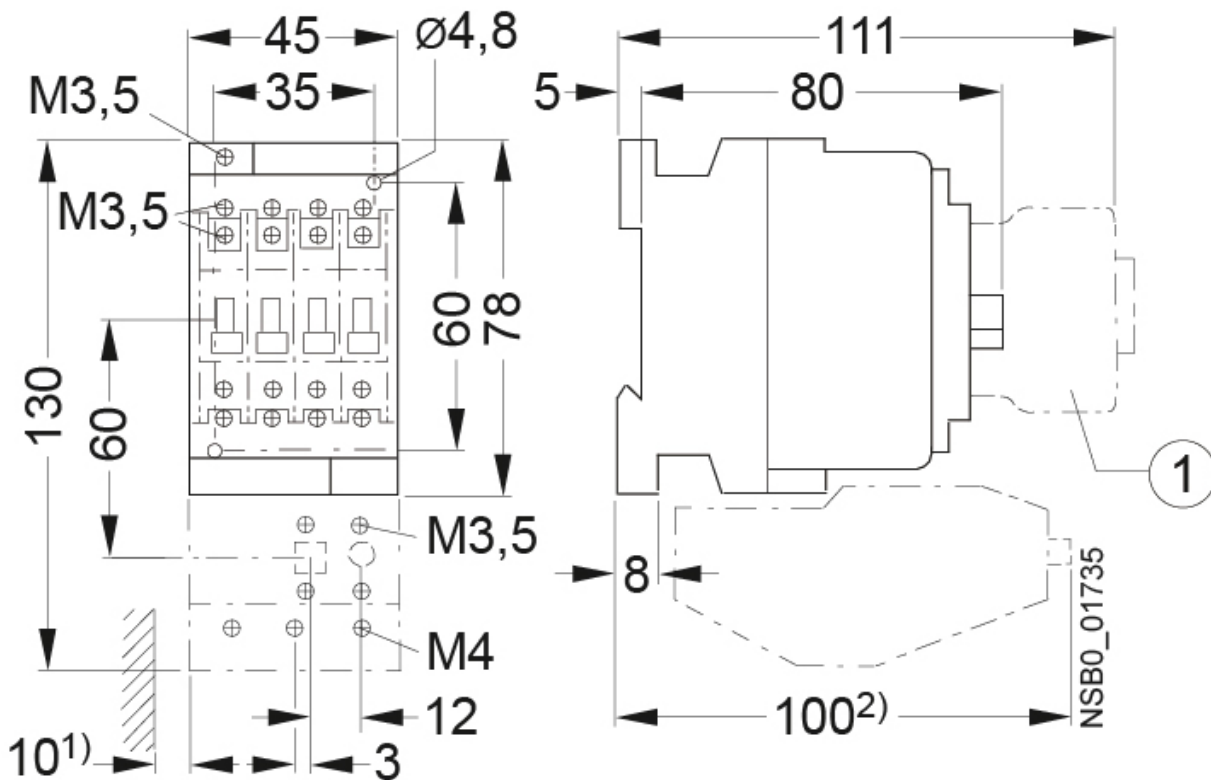

CES 12.01-110V-50/60Hz

Особенности

Артикул	004646527
Наименование	CES 12.01-110V-50/60Hz
Вес	.37
Группа	Контакты силовые СЕМ
I (AC1) (A)	25
I (AC3 400V) (A)	12
Количество вспомогательных NC контактов	0NO 1NC
АС Напряжение катушки uc (V)	110
Серия	CES Контактор

Веб-страница продукта 

Другая документация

[Технические данные](#)

Габаритные размеры

① Auxiliary switch block

- 1) Minimum clearance from the earthed parts.
- 2) Dimension for the square OFF-button (stroke 3 mm).
Dimension for the round RESET-button (stroke 2.5 mm) less than 2.5 mm.

Схема подключения

x.10

x.01