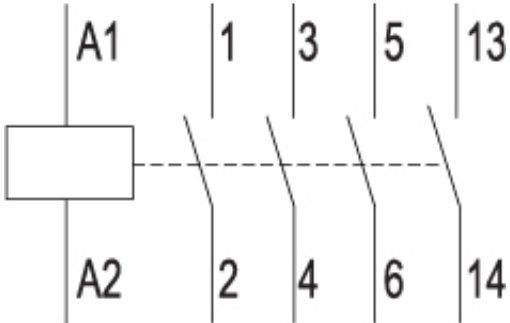

Веб-страница продукта 

Другая документация

[Технические данные](#)

Габаритные размеры

① Auxiliary switch block

- 1) Minimum clearance from the earthed parts.
- 2) Dimension for the square OFF-button (stroke 3 mm).
Dimension for the round RESET-button (stroke 2.5 mm) less than 2.5 mm.

Схема подключения

x.10

x.01