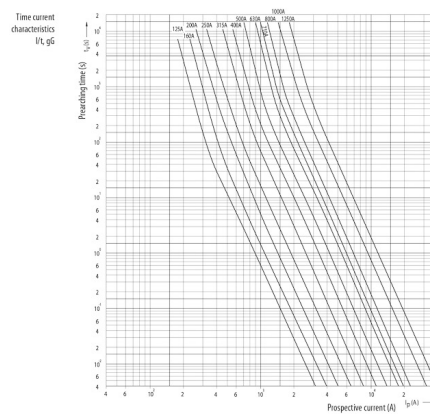

Веб-страница продукта

Другая документация

Технические данные
3D Model

ETIM международная спецификация

Конструктивный размер	NH1
Номинальное напряжение переменного тока	400

Технические характеристики

Токо - временные характеристики

Габаритные размеры

	A	B	C	D	E	F	G	H	I	J	K	
NV00C	79	53	47	35	15	21	52	7,5			6	kombi
NV00C I	79	53	47	35	15	21	52	7,5			6	kombi
NV00	79	53	47	35	15	28	56	12			6	kombi
NV00 I	79	53	47	35	15	28	56	12			6	kombi
NV0	125	68	65	35	15	28	56	12			6	kombi
NV1C	135	68	65	40	15	28	61	12			6	kombi
NV1C I	135	68	65	40	15	28	61	12			6	kombi
NV1	135	72	65	40	20	46	65	14			6	kombi
NV1 I	135	72	65	40	20	46	65	14			6	kombi
NV2C	150	72	65	48	20	46	73	14			6	kombi
NV2C I	150	72	65	48	20	46	73	14			6	kombi
NV2	150	72	65	48	26	54	73	14			6	kombi
NV2 I	150	72	65	48	26	54	73	14			6	kombi
NV3C	150	72	65	60	26	54	84	14			6	kombi
NV3	150	72	65	60	33	65	84	14			6	kombi
NV4	200	75	66	87	50	100	121	24	150	16	8	
NV4a	200	99	87	85	50	95	121	27			6	
NV4a SI*	200	99	87	85	50	95	121	27			6	
NV1/1000V	155	90	87	40	20	45	59	9			6	