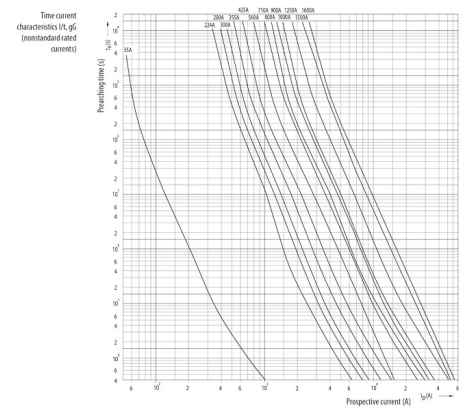

Веб-страница продукта

Другая документация

Технические данные
3D Model

ETIM международная спецификация

Конструктивный размер	NH1
Номинальное напряжение переменного тока	400

Технические характеристики

Токо - временные характеристики

Габаритные размеры

	A	B	C	D	E	F	G	H	I	J	K	
NV00C	79	53	47	35	15	21	52	7,5			6	kombi
NV00C I	79	53	47	35	15	21	52	7,5			6	kombi
NV00	79	53	47	35	15	28	56	12			6	kombi
NV00 I	79	53	47	35	15	28	56	12			6	kombi
NV0	125	68	65	35	15	28	56	12			6	kombi
NV1C	135	68	65	40	15	28	61	12			6	kombi
NV1C I	135	68	65	40	15	28	61	12			6	kombi
NV1	135	72	65	40	20	46	65	14			6	kombi
NV1 I	135	72	65	40	20	46	65	14			6	kombi
NV2C	150	72	65	48	20	46	73	14			6	kombi
NV2C I	150	72	65	48	20	46	73	14			6	kombi
NV2	150	72	65	48	26	54	73	14			6	kombi
NV2 I	150	72	65	48	26	54	73	14			6	kombi
NV3C	150	72	65	60	26	54	84	14			6	kombi
NV3	150	72	65	60	33	65	84	14			6	kombi
NV4	200	75	66	87	50	100	121	24	150	16	8	
NV4a	200	99	87	85	50	95	121	27			6	
NV4a SI*	200	99	87	85	50	95	121	27			6	
NV1/1000V	155	90	87	40	20	45	59	9			6	