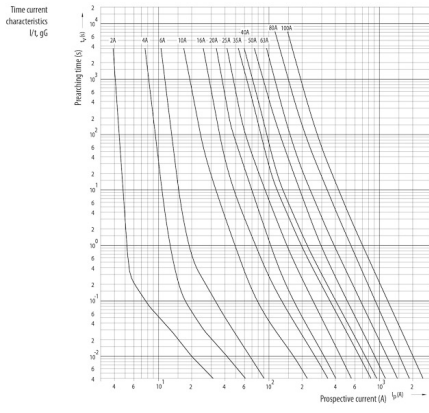

Веб-страница продукта

Другая документация

Технические данные
3D Model

ETIM международная спецификация

Конструктивный размер	NH1
Номинальное напряжение переменного тока	400

Технические характеристики

Токо - временные характеристики

Габаритные размеры

	A	B	C	D	E	F	G	H	I	J	K	
NV00C	79	53	47	35	15	21	52	7,5			6	kombi
NV00C I	79	53	47	35	15	21	52	7,5			6	kombi
NV00	79	53	47	35	15	28	56	12			6	kombi
NV00 I	79	53	47	35	15	28	56	12			6	kombi
NV0	125	68	65	35	15	28	56	12			6	kombi
NV1C	135	68	65	40	15	28	61	12			6	kombi
NV1C I	135	68	65	40	15	28	61	12			6	kombi
NV1	135	72	65	40	20	46	65	14			6	kombi
NV1 I	135	72	65	40	20	46	65	14			6	kombi
NV2C	150	72	65	48	20	46	73	14			6	kombi
NV2C I	150	72	65	48	20	46	73	14			6	kombi
NV2	150	72	65	48	26	54	73	14			6	kombi
NV2 I	150	72	65	48	26	54	73	14			6	kombi
NV3C	150	72	65	60	26	54	84	14			6	kombi
NV3	150	72	65	60	33	65	84	14			6	kombi
NV4	200	75	66	87	50	100	121	24	150	16	8	
NV4a	200	99	87	85	50	95	121	27			6	
NV4a SI*	200	99	87	85	50	95	121	27			6	
NV1/1000V	155	90	87	40	20	45	59	9			6	