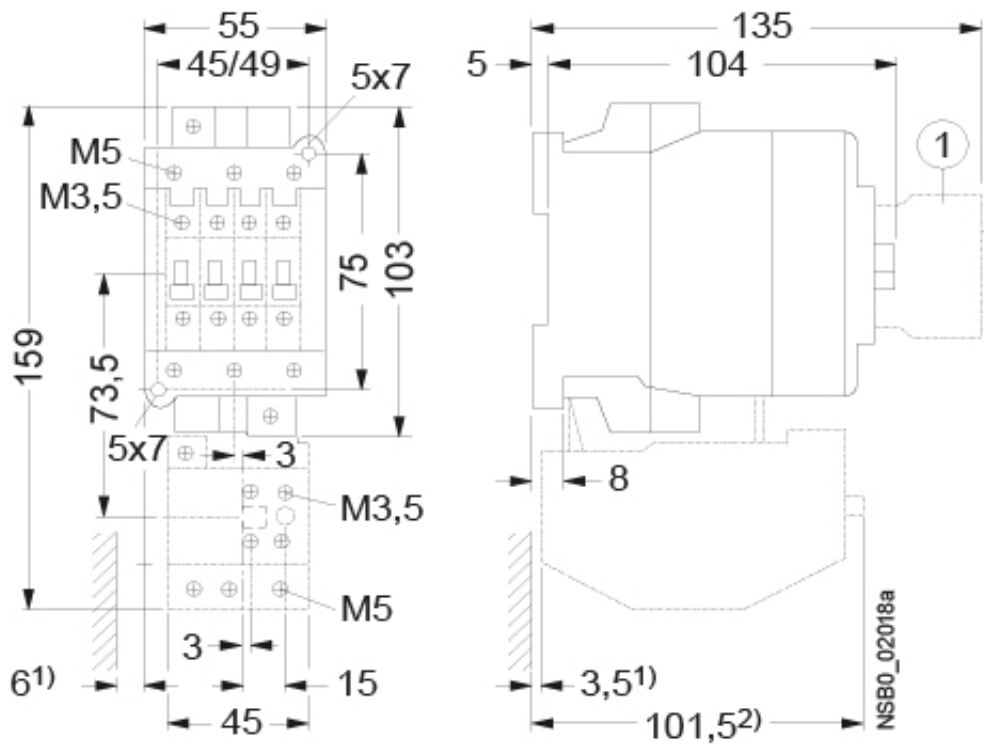

CES 40.00-110V-50/60Hz

Особенности

Артикул	004646553
Наименование	CES 40.00-110V-50/60Hz
Вес	.67
Группа	Контакторы силовые СЕМ
I (AC1) (A)	65
I (AC3 400V) (A)	40
Количество вспомогательных NC контактов	0NO 0NC
АС Напряжение катушки uc (V)	110
Серия	CES Контактор

Веб-страница продукта 

Другая документация

Технические данные

Габаритные размеры

① Auxiliary switch block

1) Minimum clearance from the earthed parts.

2) Dimension for the square OFF-button (stroke 3 mm).
Dimension for the round RESET-button (stroke 2.5 mm)
less than 2.5 mm.

Схема подключения