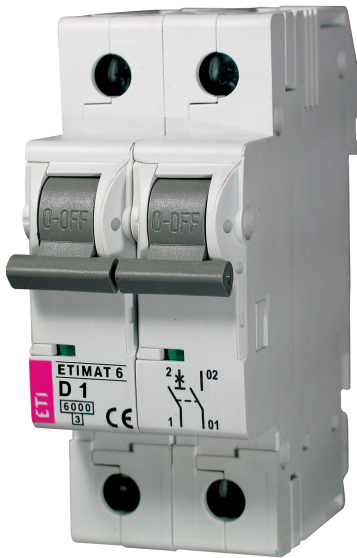

# ETIMAT 6 1p+N D1

## Особенности

Артикул	002162504
Наименование	ETIMAT 6 1p+N D1
Вес	.227
Группа	Модульные автоматические выключатели и аксессуары
Назначение	Автоматические выключатели
Отключающая способность (кА)	6
Характеристика срабатывания	D
Номинальный ток	1
Количество полюсов	1+N
Серия	ETIMAT 6 6кА

## ETIM международная спецификация

Номинальный ток	1 A
Характеристика срабатывания (кривая тока)	D
Количество полюсов	1+N
Отключающая способность по EN 60898	6