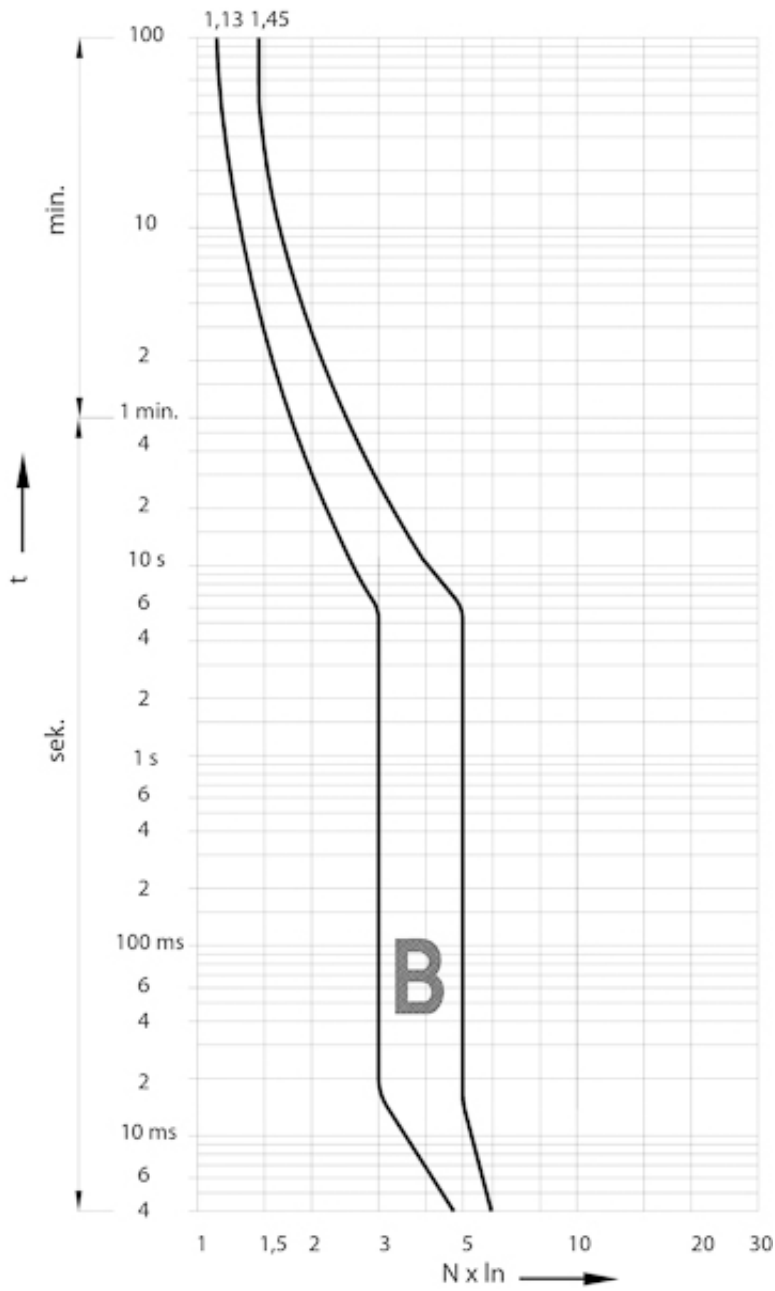

## ETIM международная спецификация

Номинальный ток	1 A
Характеристика срабатывания (кривая тока)	D
Количество полюсов	1+N
Отключающая способность по EN 60898	6

# Токо - временные характеристики