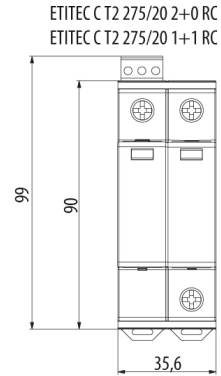

ETITEC C T2 275/20 3+1

Особенности

Артикул	002440403
Наименование	ETITEC C T2 275/20 3+1
Вес	.441
Группа	Защита домов и коттеджей
Тип	C
Количество полюсов	3
Стандарты iec vde	II, C
$I_{max}(8/20)$ [kA]	40
Номинальное рабочее напряжение (V)	275
RC	Нет
Сетевая система	TT 3 phase, TNS 3 phase
Серия	Etitec C T2
Установка	Защита домов и коттеджей

Веб-страница продукта

Другая документация

Руководство по эксплуатации

CE сертификат

Технические данные

Габаритные размеры

Обозначение/Подключение

ETITEC CT2 G

ETITEC CT2 1+0 RC

ETITEC CT2 1+1 RC

ETITEC CT2 2+0 RC

ETITEC CT2 3+0 RC

ETITEC CT2 3+1 RC

ETITEC CT2 4+0 RC