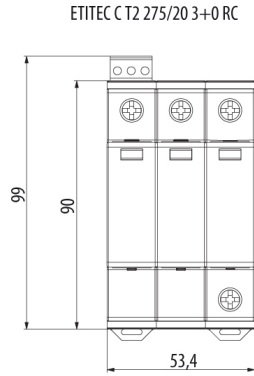

ETITEC C T2 275/20 3+1

Особенности

Артикул	002440403
Наименование	ETITEC C T2 275/20 3+1
Вес	.441
Группа	Защита домов и коттеджей
Тип	C
Количество полюсов	3
Стандарты iec vde	II, C
$I_{max}(8/20)$ [kA]	40
Номинальное рабочее напряжение (V)	275
RC	Нет
Сетевая система	TT 3 phase, TNS 3 phase
Серия	Etitec C T2
Установка	Защита домов и коттеджей

Веб-страница продукта

Другая документация

Руководство по эксплуатации

CE сертификат

Технические данные

Габаритные размеры

Обозначение/Подключение

ETITEC CT2 G

ETITEC CT2 1+0 RC

ETITEC CT2 1+1 RC

ETITEC CT2 2+0 RC

ETITEC CT2 3+0 RC

ETITEC CT2 3+1 RC

ETITEC CT2 4+0 RC