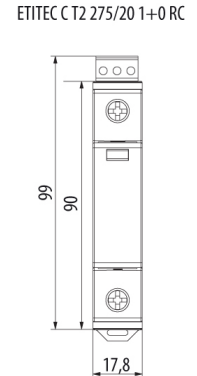

ETITEC C T2 275/20 3+1

Особенности

Артикул	002440403
Наименование	ETITEC C T2 275/20 3+1
Вес	.441
Группа	Защита домов и коттеджей
Тип	C
Количество полюсов	3
Стандарты iec vde	II, C
$I_{max}(8/20)$ [kA]	40
Номинальное рабочее напряжение (V)	275
RC	Нет
Сетевая система	TT 3 phase, TNS 3 phase
Серия	Etitec C T2
Установка	Защита домов и коттеджей

Веб-страница продукта

Другая документация

Руководство по эксплуатации

CE сертификат

Технические данные

Габаритные размеры

Обозначение/Подключение

ETITEC CT2 G

ETITEC CT2 1+0 RC

ETITEC CT2 1+1 RC

ETITEC CT2 2+0 RC

ETITEC CT2 3+0 RC

ETITEC CT2 3+1 RC

ETITEC CT2 4+0 RC