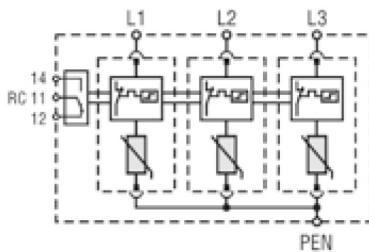

ETITEC C T2 275/20 3+1

Особенности

Артикул	002440403
Наименование	ETITEC C T2 275/20 3+1
Вес	.441
Группа	Защита домов и коттеджей
Тип	C
Количество полюсов	3
Стандарты iec vde	II, C
$I_{max}(8/20)$ [kA]	40
Номинальное рабочее напряжение (V)	275
RC	Нет
Сетевая система	TT 3 phase, TNS 3 phase
Серия	Etitec C T2
Установка	Защита домов и коттеджей

Веб-страница продукта

Другая документация

Руководство по эксплуатации

CE сертификат

Технические данные

Габаритные размеры

Обозначение/Подключение

ETITEC CT2 G

ETITEC CT2 1+0 RC

ETITEC CT2 1+1 RC

ETITEC CT2 2+0 RC

ETITEC CT2 3+0 RC

ETITEC CT2 3+1 RC

ETITEC CT2 4+0 RC