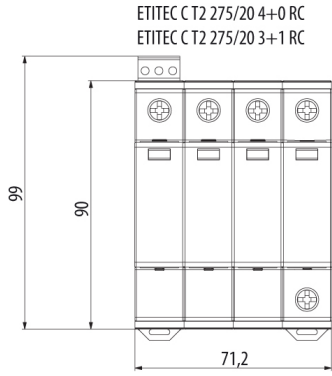

ETITEC C T2 275/20 3+1

Особенности

Артикул	002440403
Наименование	ETITEC C T2 275/20 3+1
Вес	.441
Группа	Защита домов и коттеджей
Тип	C
Количество полюсов	3
Стандарты iec vde	II, C
$I_{max}(8/20)$ [kA]	40
Номинальное рабочее напряжение (V)	275
RC	Нет
Сетевая система	TT 3 phase, TNS 3 phase
Серия	Etitec C T2
Установка	Защита домов и коттеджей

Веб-страница продукта

Другая документация

Руководство по эксплуатации

CE сертификат

Технические данные

Габаритные размеры

Обозначение/Подключение

ETITEC CT2 G

ETITEC CT2 1+0 RC

ETITEC CT2 1+1 RC

ETITEC CT2 2+0 RC

ETITEC CT2 3+0 RC

ETITEC CT2 3+1 RC

ETITEC CT2 4+0 RC