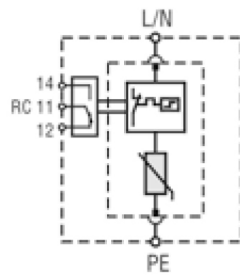

ETITEC C T2 275/20 3+1

Особенности

Артикул	002440403
Наименование	ETITEC C T2 275/20 3+1
Вес	.441
Группа	Защита домов и коттеджей
Тип	C
Количество полюсов	3
Стандарты iec vde	II, C
$I_{max}(8/20)$ [kA]	40
Номинальное рабочее напряжение (V)	275
RC	Нет
Сетевая система	TT 3 phase, TNS 3 phase
Серия	Etitec C T2
Установка	Защита домов и коттеджей

Веб-страница продукта

Другая документация

Руководство по эксплуатации

CE сертификат

Технические данные

Габаритные размеры

Обозначение/Подключение

ETITEC CT2 G

ETITEC CT2 1+0 RC

ETITEC CT2 1+1 RC

ETITEC CT2 2+0 RC

ETITEC CT2 3+0 RC

ETITEC CT2 3+1 RC

ETITEC CT2 4+0 RC