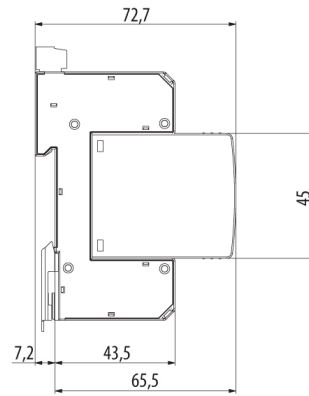

ETITEC C T2 275/20 3+1

Особенности

Артикул	002440403
Наименование	ETITEC C T2 275/20 3+1
Вес	.441
Группа	Защита домов и коттеджей
Тип	C
Количество полюсов	3
Стандарты iec vde	II, C
$I_{max}(8/20)$ [kA]	40
Номинальное рабочее напряжение (V)	275
RC	Нет
Сетевая система	TT 3 phase, TNS 3 phase
Серия	Etitec C T2
Установка	Защита домов и коттеджей

Веб-страница продукта

Другая документация

Руководство по эксплуатации

CE сертификат

Технические данные

Габаритные размеры

Обозначение/Подключение

ETITEC CT2 G

ETITEC CT2 1+0 RC

ETITEC CT2 1+1 RC

ETITEC CT2 2+0 RC

ETITEC CT2 3+0 RC

ETITEC CT2 3+1 RC

ETITEC CT2 4+0 RC