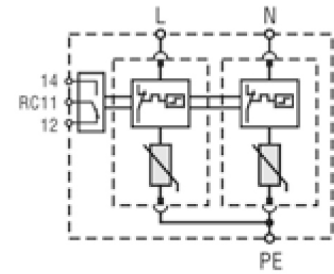

ETITEC C T2 275/20 3+1

Особенности

Артикул	002440403
Наименование	ETITEC C T2 275/20 3+1
Вес	.441
Группа	Защита домов и коттеджей
Тип	C
Количество полюсов	3
Стандарты iec vde	II, C
$I_{max}(8/20)$ [kA]	40
Номинальное рабочее напряжение (V)	275
RC	Нет
Сетевая система	TT 3 phase, TNS 3 phase
Серия	Etitec C T2
Установка	Защита домов и коттеджей

Веб-страница продукта

Другая документация

Руководство по эксплуатации

CE сертификат

Технические данные

Габаритные размеры

Обозначение/Подключение

ETITEC CT2 G

ETITEC CT2 1+0 RC

ETITEC CT2 1+1 RC

ETITEC CT2 2+0 RC

ETITEC CT2 3+0 RC

ETITEC CT2 3+1 RC

ETITEC CT2 4+0 RC