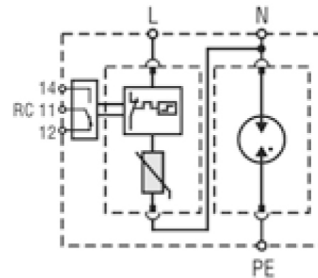

ETITEC C T2 275/20 3+1

Особенности

Артикул	002440403
Наименование	ETITEC C T2 275/20 3+1
Вес	.441
Группа	Защита домов и коттеджей
Тип	C
Количество полюсов	3
Стандарты iec vde	II, C
$I_{max}(8/20)$ [kA]	40
Номинальное рабочее напряжение (V)	275
RC	Нет
Сетевая система	TT 3 phase, TNS 3 phase
Серия	Etitec C T2
Установка	Защита домов и коттеджей

Веб-страница продукта

Другая документация

Руководство по эксплуатации

CE сертификат

Технические данные

Габаритные размеры

Обозначение/Подключение

ETITEC CT2 G

ETITEC CT2 1+0 RC

ETITEC CT2 1+1 RC

ETITEC CT2 2+0 RC

ETITEC CT2 3+0 RC

ETITEC CT2 3+1 RC

ETITEC CT2 4+0 RC