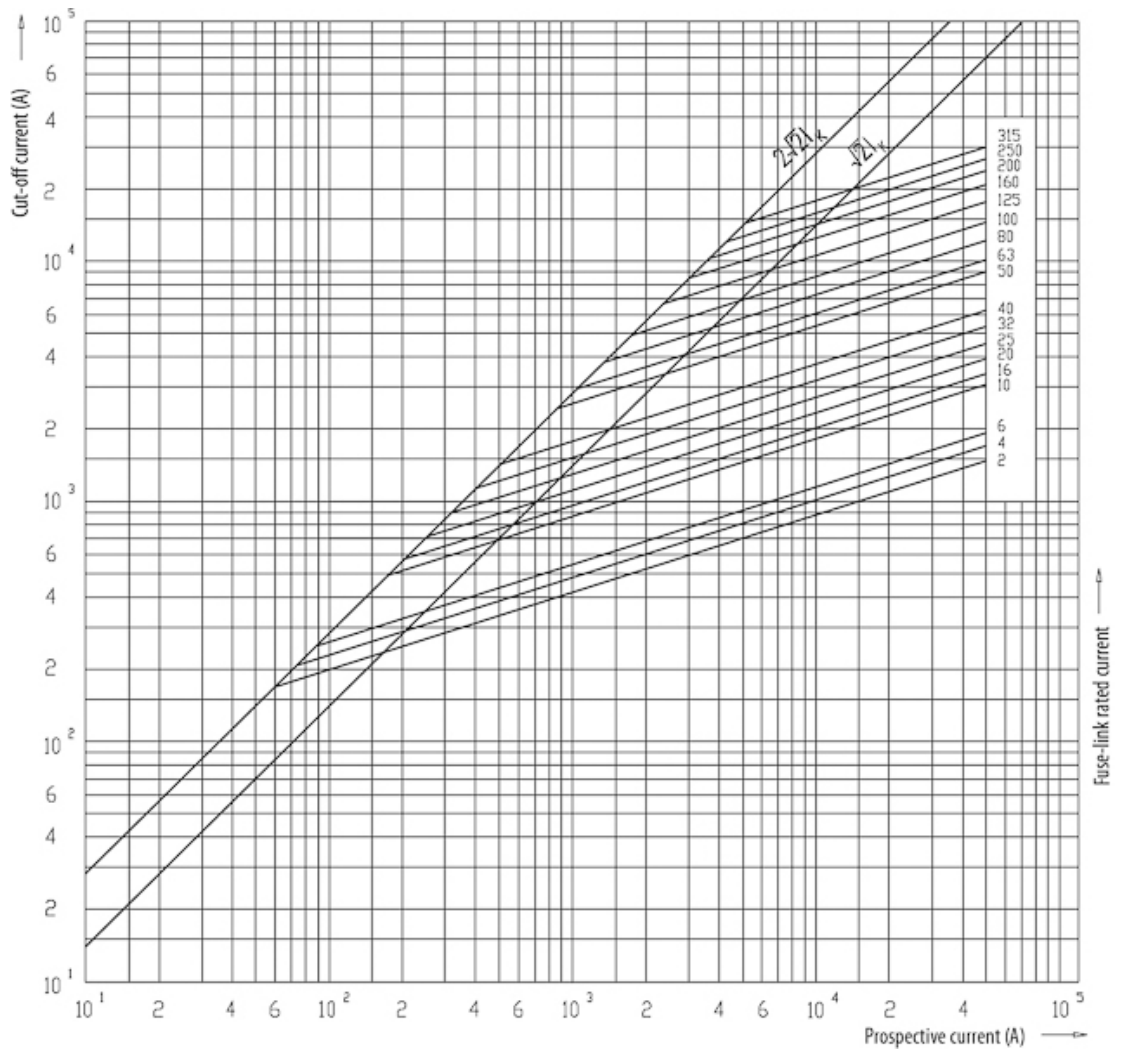

Технические характеристики

Cut-off current diagram for VV-Thermo fuse links