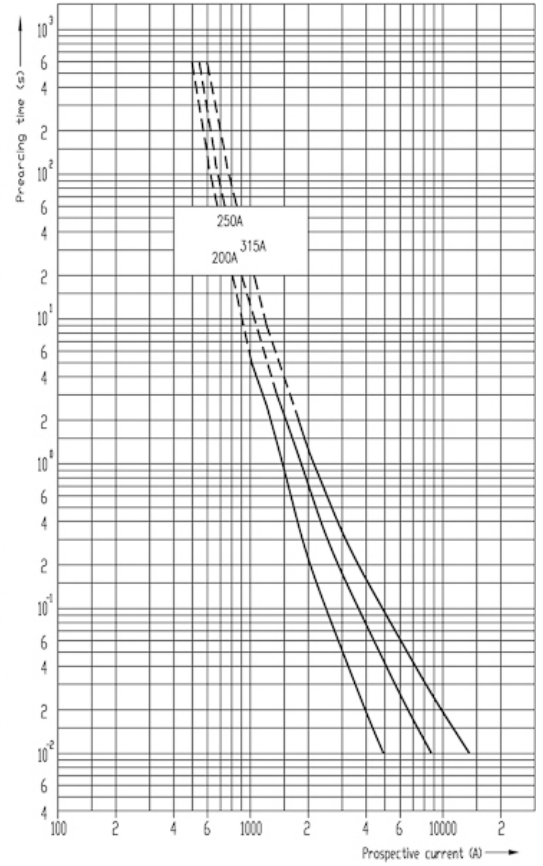

Токо - временные характеристики

Time-current characteristics for VV-thermo fuse links