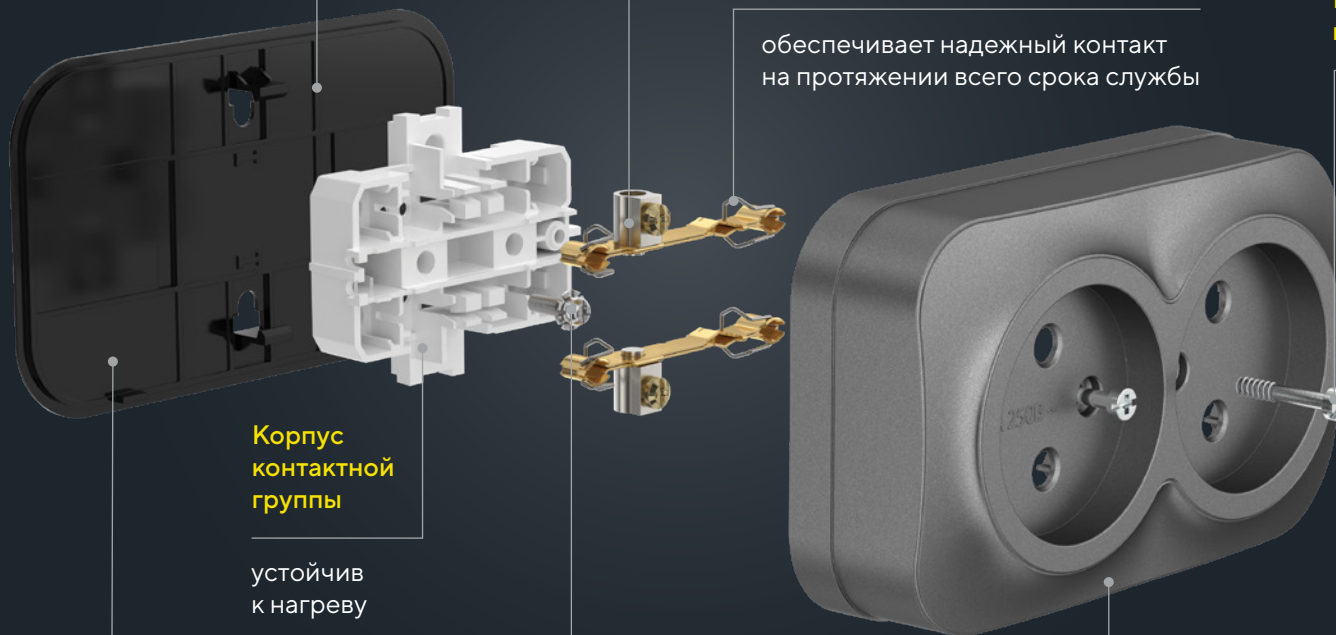

**Основание с ребрами жесткости**

прочно фиксируется на поверхности

**Винтовая клемма**

покрыта оловом, что позволяет применять алюминиевые провода

**Подпружиненная латунная контактная группа**

обеспечивает надежный контакт на протяжении всего срока службы

**Нержавеющие винты**

**Корпус контактной группы**

устойчив к нагреву

**Перфорированные отверстия**

для подвода кабеля из стены

**Стопорная шайба**

предотвращает раскручивание винтовых клемм

**Корпус из поликарбоната**