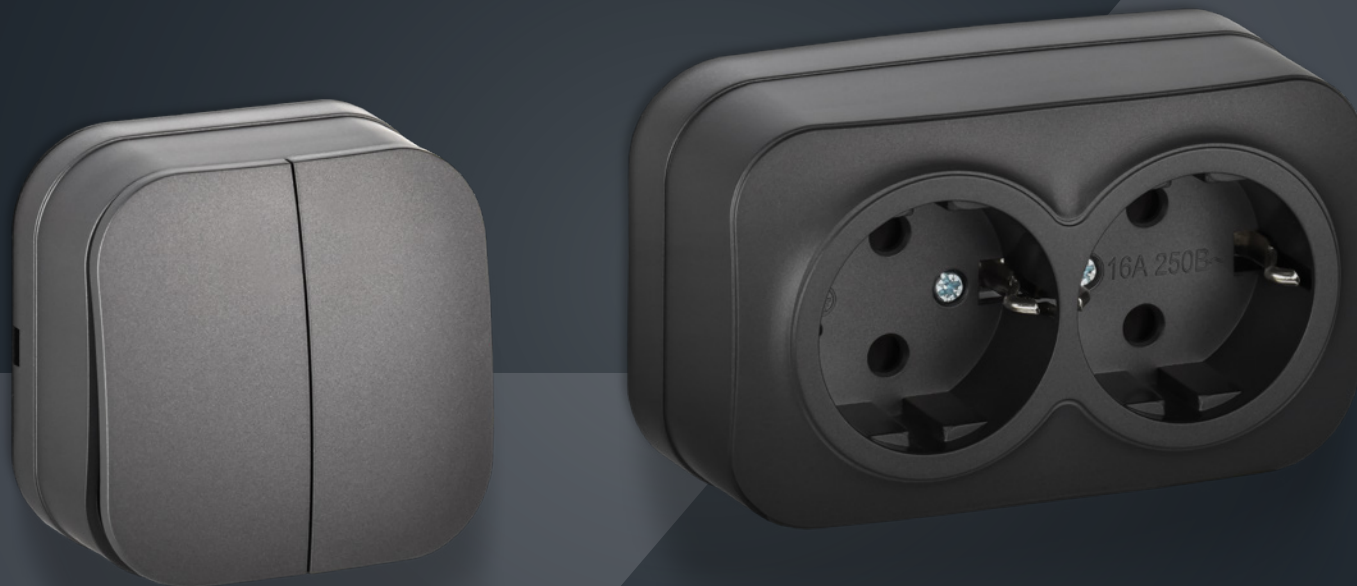

ЭЛЕКТРОУСТАНОВОЧНЫЕ ИЗДЕЛИЯ

GLORY

iek.ru

ОТРАСЛИ

- Жилищное строительство
- Коммерческое строительство
- Социальное строительство
- Сельское хозяйство
- Промышленность

КАНАЛЫ СБЫТА

- Строительно-монтажные организации
- Розница
- Электрики

Бренд IEK – лауреат рейтинга народного доверия «Марка № 1 в России» в 2014-2024 годах