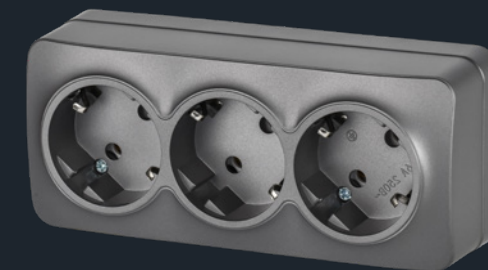

Сталь soft-touch

Сталь soft-touch