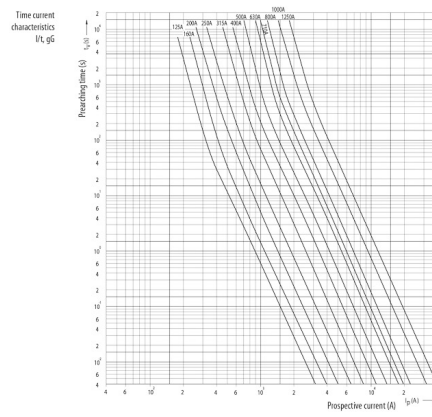

Токо - временные характеристики

Габаритные размеры

	A	B	C	D	E	F	G	H	I	J	K	
NV00C	79	53	47	35	15	21	52	7,5			6	kombi
NV00C I	79	53	47	35	15	21	52	7,5			6	kombi
NV00	79	53	47	35	15	28	56	12			6	kombi
NV00 I	79	53	47	35	15	28	56	12			6	kombi
NV0	125	68	65	35	15	28	56	12			6	kombi
NV1C	135	68	65	40	15	28	61	12			6	kombi
NV1C I	135	68	65	40	15	28	61	12			6	kombi
NV1	135	72	65	40	20	46	65	14			6	kombi
NV1 I	135	72	65	40	20	46	65	14			6	kombi
NV2C	150	72	65	48	20	46	73	14			6	kombi
NV2C I	150	72	65	48	20	46	73	14			6	kombi
NV2	150	72	65	48	26	54	73	14			6	kombi
NV2 I	150	72	65	48	26	54	73	14			6	kombi
NV3C	150	72	65	60	26	54	84	14			6	kombi
NV3	150	72	65	60	33	65	84	14			6	kombi
NV4	200	75	66	87	50	100	121	24	150	16	8	
NV4a	200	99	87	85	50	95	121	27			6	
NV4a SI*	200	99	87	85	50	95	121	27			6	
NV1/1000V	155	90	87	40	20	45	59	9			6