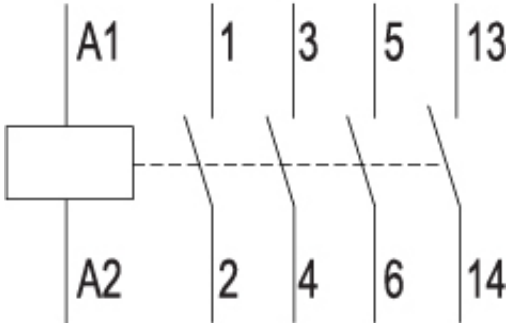

Веб-страница продукта 

Другая документация

Технические данные
3D Model

Габаритные размеры

1 Auxiliary switch block

- 1) Minimum clearance from the earthed parts.
- 2) Dimension for the square OFF-button (stroke 3 mm).
Dimension for the round RESET-button (stroke 2.5 mm) less than 2.5 mm.

Схема подключения

6.10

6.01