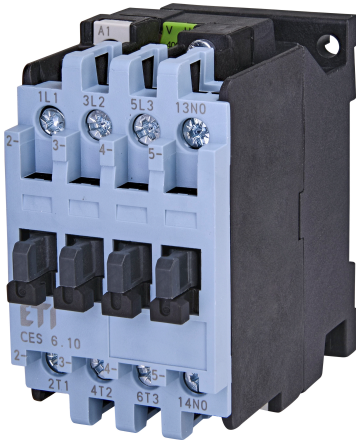

CES 6.10-400V-50Hz

Особенности

Артикул	004646502
Наименование	CES 6.10-400V-50Hz
Вес	.37
Группа	Контакты силовые СЕМ
I (AC1) (A)	25
I (AC3 400V) (A)	6
Количество вспомогательных NC контактов	1NO 0NC
АС Напряжение катушки uc (V)	400
Серия	CES Контактор

Веб-страница продукта 

Другая документация

Технические данные
3D Model

Габаритные размеры

1 Auxiliary switch block

- 1) Minimum clearance from the earthed parts.
- 2) Dimension for the square OFF-button (stroke 3 mm).
Dimension for the round RESET-button (stroke 2.5 mm) less than 2.5 mm.