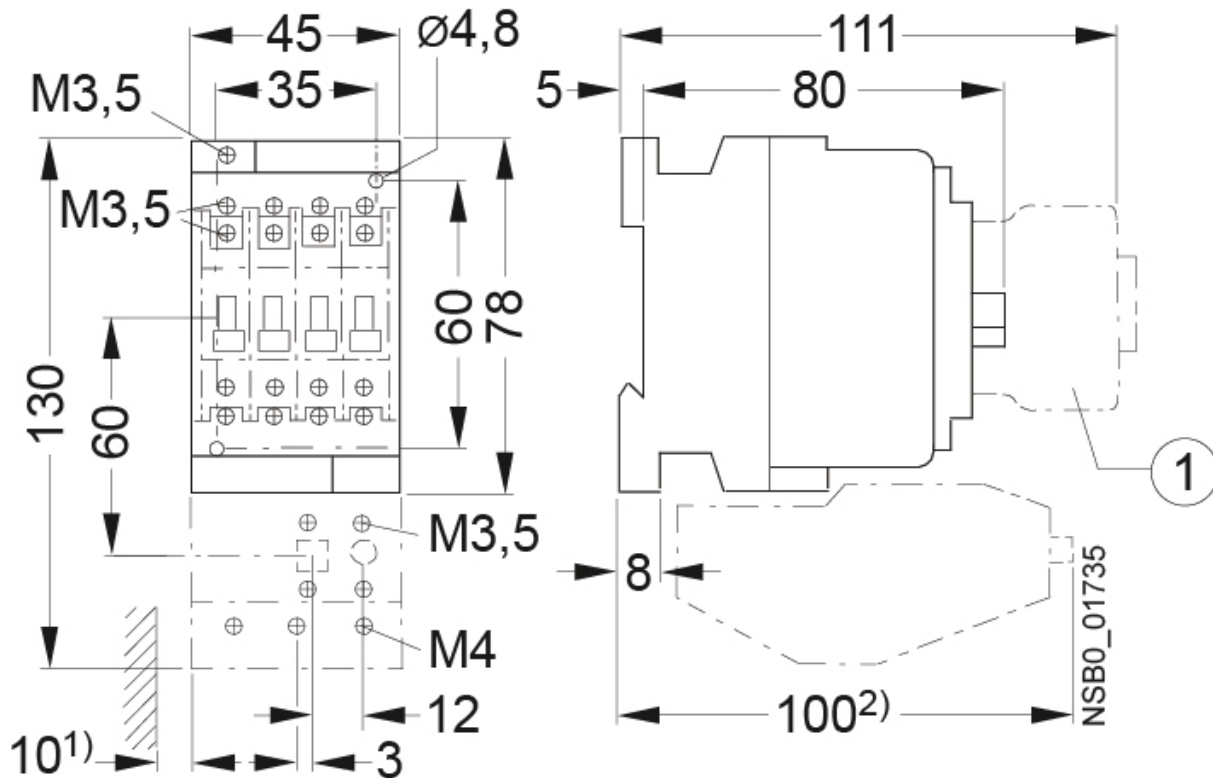

CES 6.10-400V-50Hz

Особенности

Артикул	004646502
Наименование	CES 6.10-400V-50Hz
Вес	.37
Группа	Контакты силовые СЕМ
I (AC1) (A)	25
I (AC3 400V) (A)	6
Количество вспомогательных NC контактов	1NO 0NC
АС Напряжение катушки uc (V)	400
Серия	CES Контактор

Веб-страница продукта 

Другая документация

Технические данные
3D Model

Габаритные размеры

1 Auxiliary switch block

- 1) Minimum clearance from the earthed parts.
- 2) Dimension for the square OFF-button (stroke 3 mm).
Dimension for the round RESET-button (stroke 2.5 mm) less than 2.5 mm.

Схема подключения

6.10

6.01