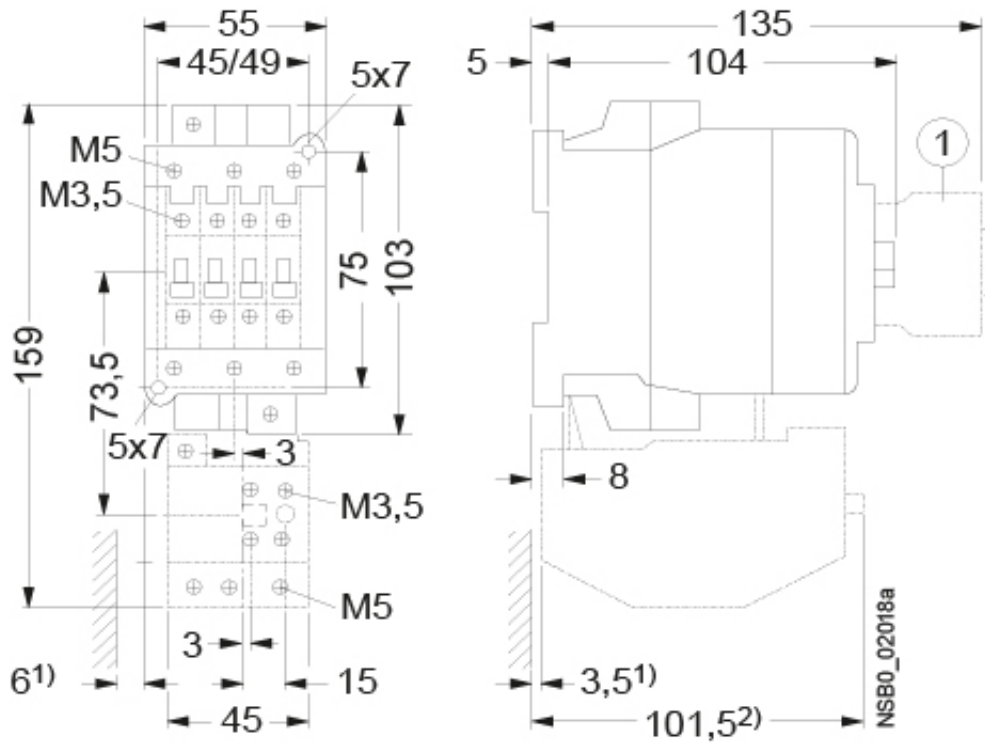

CES 45.00-110V-50/60Hz

Особенности

Артикул	004646559
Наименование	CES 45.00-110V-50/60Hz
Вес	.64
Группа	Контакты силовые СЕМ
I (AC1) (A)	85
I (AC3 400V) (A)	45
Количество вспомогательных NC контактов	0NO 0NC
АС Напряжение катушки uc (V)	110
Серия	CES Контактор

Веб-страница продукта 

Другая документация

Технические данные

Габаритные размеры

① Auxiliary switch block

1) Minimum clearance from the earthed parts.

2) Dimension for the square OFF-button (stroke 3 mm).
Dimension for the round RESET-button (stroke 2.5 mm)
less than 2.5 mm.

Схема подключения