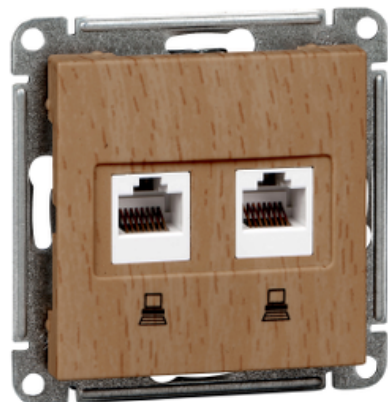

Технические характеристики продукта

Характеристики

RSI-251KK5E-8-86

W59 Розетка двойная компьютерная RJ45 категория 5E, механизм, бук

Основные характеристики

Диапазон	W59
Функция	2-я компьютерная розетка
Область применения	Связь
Представление устройства	Механизм в сборе
Тип экрана кабеля	U/UTP
Оттенок цвета	Бук

Дополнительные характеристики

Категория сети обмена данными	5e
Количество контактов	8
Тип разъема	Keystone
Тип разъема	RJ45
Присоединения	IDC (жесткий)
Материал	Монт. рама : оцинкованная сталь Центре пластины : ABS (акрилонитрил-бутадиен-стирол)
Тип покрытия	Окрашенный
Направление установки	Прямой
Тип монтажа	Скрытый
Способ установки	Лапками For shield : by screw Винтами
Высота	71 мм
Ширина	71 мм
Глубина	33.5 мм
Масса продукта	0,1 кг