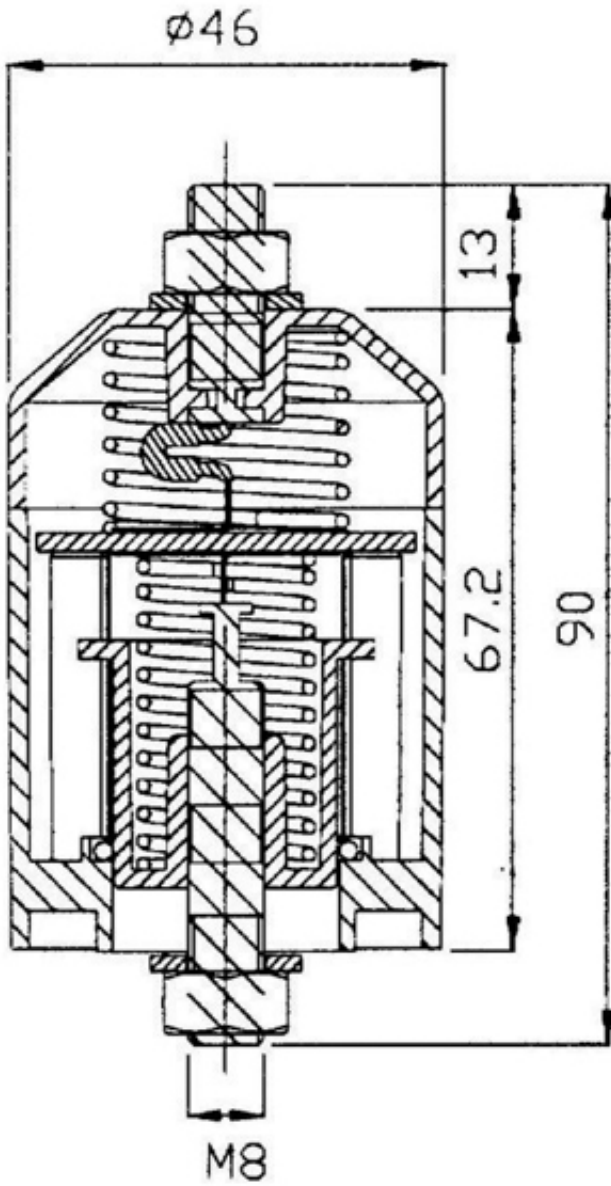

## Особенности

Артикул	002441172
Наименование	ETITES A 660/10/C-NO
Вес	.2
Группа	Защита домов и коттеджей
Тип	A
Стандарты iec vde	II / C
I <sub>max</sub> (8/20) [kA]	40
Номинальное рабочее напряжение (V)	660
RC	Нет
Серия	ETITES A Ограничители перенапряжения для защиты воздушных линий
Установка	Защита домов и коттеджей

## Габаритные размеры