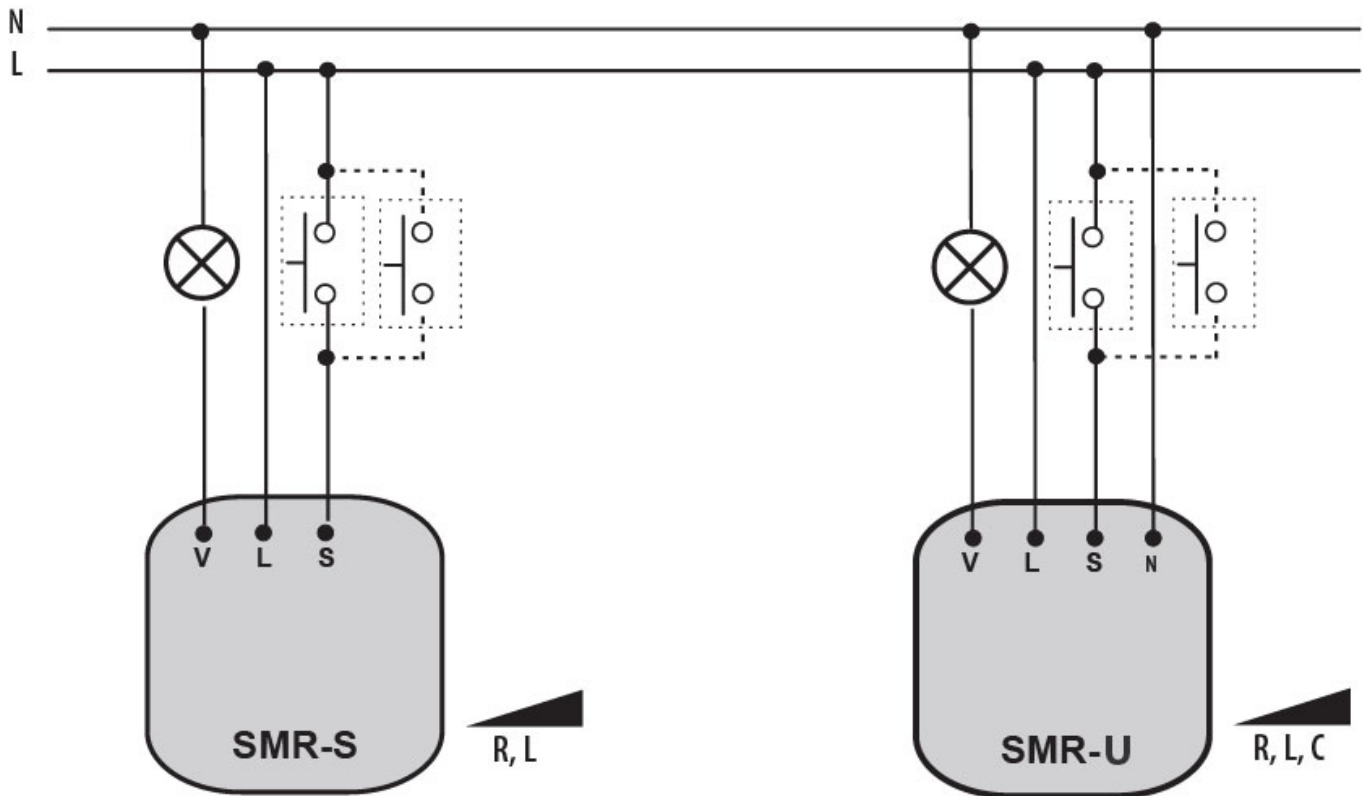

SMR-S

Особенности

Артикул	002470010
Наименование	SMR-S
Вес	.055
Группа	ETIREL Релейное оборудование
Серия	Диммеры
Подгруппа	Диммер
Категория	Dimmers SMR-S
Назначение	Диммер

Веб-страница продукта [🔗](#)

Другая документация

CE сертификат
Технические данные

ETIM международная спецификация

Способ/место крепления	Built-in installation
Тип комплектации	Механизм
Метод включения / управления	
Цвет	Серый
Не содержит галоген	true
Защитное покрытие	
Частота	50-50Hz
Качество / свойство материала	Термопласт
Тип нагрузки	Universal
Материал	Пластик
Тип крепления	Прочее
С памятью уровня освещенности	
Дополнительный вход управления	
Цвет по RAL	
Перекрестный	true
Сочетается с датчиком движения	
Сочетается с передающей кнопкой	
Сочетается с дистанционным (инфракрасным) выключателем	
Сочетается с датчиком присутствия	
Сочетается с кнопкой	true
Сочетается с таймером/выключателем	
Номинальная мощность	10-300VA

Номинальное напряжение	V
Управляющее напряжение	230-230V
Прозрачный	
Тип обработки поверхности	
Степень защиты IP	IP30
Ширина изделия	49mm
Высота изделия	49mm
Глубина изделия	13.3mm

Габаритные размеры

SMR-S, SMR-U

Обозначение/Подключение

Typical connection of SMR-S
- dimmer of lights

Typical connection of SMR-U
- dimmer of lights

Описание