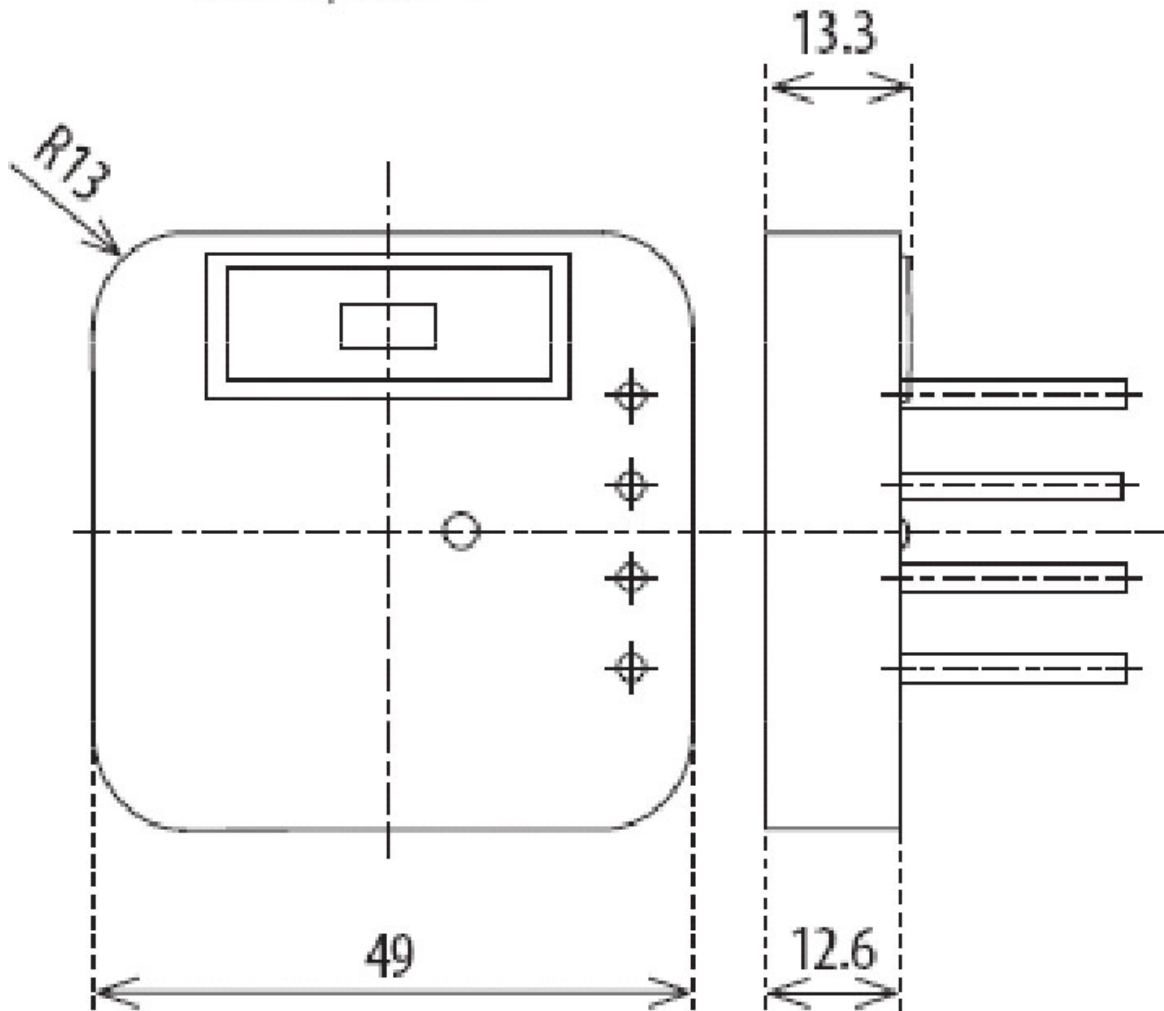

SMR-S

Особенности

Артикул	002470010
Наименование	SMR-S
Вес	.055
Группа	ETIREL Релейное оборудование
Серия	Диммеры
Подгруппа	Диммер
Категория	Dimmers SMR-S
Назначение	Диммер

Веб-страница продукта [🔗](#)

Другая документация

CE сертификат
Технические данные

ETIM международная спецификация

Способ/место крепления	Built-in installation
Тип комплектации	Механизм
Метод включения / управления	
Цвет	Серый
Не содержит галоген	true
Защитное покрытие	
Частота	50-50Hz
Качество / свойство материала	Термопласт
Тип нагрузки	Universal
Материал	Пластик
Тип крепления	Прочее
С памятью уровня освещенности	
Дополнительный вход управления	
Цвет по RAL	
Перекрестный	true
Сочетается с датчиком движения	
Сочетается с передающей кнопкой	
Сочетается с дистанционным (инфракрасным) выключателем	
Сочетается с датчиком присутствия	
Сочетается с кнопкой	true
Сочетается с таймером/выключателем	
Номинальная мощность	10-300VA

Номинальное напряжение	V
Управляющее напряжение	230-230V
Прозрачный	
Тип обработки поверхности	
Степень защиты IP	IP30
Ширина изделия	49mm
Высота изделия	49mm
Глубина изделия	13.3mm

Габаритные размеры

SMR-S, SMR-U