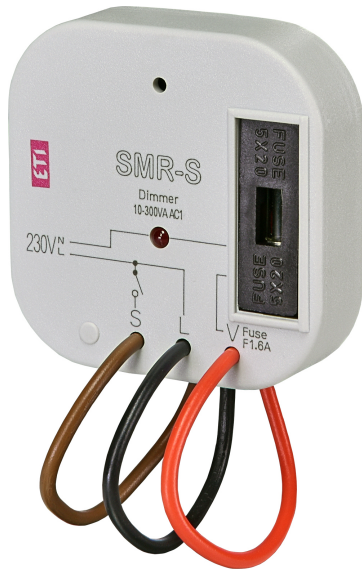

SMR-S

Особенности

Артикул	002470010
Наименование	SMR-S
Вес	.055
Группа	ETIREL Релейное оборудование
Серия	Диммеры
Подгруппа	Диммер
Категория	Dimmers SMR-S
Назначение	Диммер

Веб-страница продукта [🔗](#)

Другая документация

CE сертификат
Технические данные

ETIM международная спецификация

Способ/место крепления	Built-in installation
Тип комплектации	Механизм
Метод включения / управления	
Цвет	Серый
Не содержит галоген	true
Защитное покрытие	
Частота	50-50Hz
Качество / свойство материала	Термопласт
Тип нагрузки	Universal
Материал	Пластик
Тип крепления	Прочее
С памятью уровня освещенности	
Дополнительный вход управления	
Цвет по RAL	
Перекрестный	true
Сочетается с датчиком движения	
Сочетается с передающей кнопкой	
Сочетается с дистанционным (инфракрасным) выключателем	
Сочетается с датчиком присутствия	
Сочетается с кнопкой	true
Сочетается с таймером/выключателем	
Номинальная мощность	10-300VA

Номинальное напряжение	V
Управляющее напряжение	230-230V
Прозрачный	
Тип обработки поверхности	
Степень защиты IP	IP30
Ширина изделия	49mm
Высота изделия	49mm
Глубина изделия	13.3mm

Габаритные размеры

SMR-S, SMR-U

Обозначение/Подключение

Typical connection of SMR-S
- dimmer of lights

Typical connection of SMR-U
- dimmer of lights

Описание