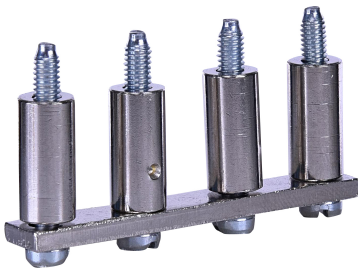

MP 4 35

Особенности

Артикул	003901174
Наименование	MP 4 35
Вес	.042
Группа	Аксессуары
Для использования с	Клеммы винтовые VS 35 PA
Серия	SM Line-up terminals

Веб-страница продукта

Другая документация

CE сертификат
Технические данные

ETIM международная спецификация

Способ/место крепления	Привинчиваемый
Цвет	
Тип/модель	Wire commoning chain
Изолированный (ые)	false
Номинальное рабочее напряжение	V
Размер модуля	mm
Количество соединительных зажимов	4
С защитой от прикосновения	
Номинальный ток In	A
Проверенная на взрывоопасность по версии "Ex e"	